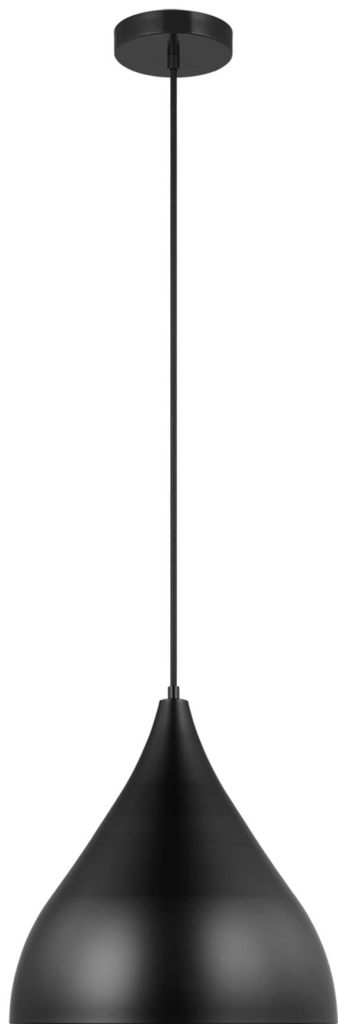

Спецификация    Артикул: 6645301-112

Подвесной светильник  
Oden Medium Pendant

дизайнер: Visual Comfort

Ширина: 35.6 см

Общая высота: 386.1 см

Высота: 35.6 см

Навес: D

Цоколь: 1 - Medium - A19

Рейтинг: Damp Rated

Абажур: Steel Midnight Black

Отделка: Черная полночь

Тип ламп: Лампы в комплект не входят

VISUAL COMFORT & Co.

spb LIGHTING

Санкт-Петербург, Академика Павлова д. 6 к. 1,  
ежедневно 10:00 - 20:00  
sales@spblighting.ru    +7 812 4678 588