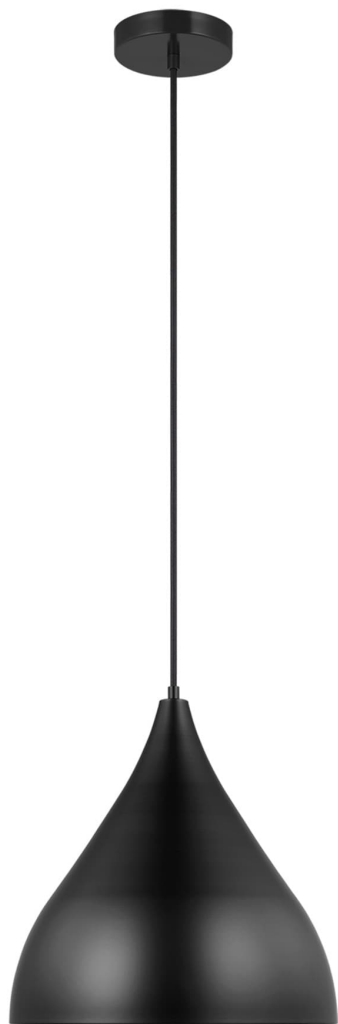

Спецификация    Артикул: 6645301-112

Подвесной светильник  
Oden Medium Pendant

дизайнер: Visual Comfort

Ширина: 35.6 см

Общая высота: 386.1 см

Высота: 35.6 см

Навес: D

Цоколь: 1 - Medium - A19

Рейтинг: Damp Rated

Абажур: Steel Midnight Black

Отделка: Черная полночь

Тип ламп: Лампы в комплект не входят

VISUAL COMFORT & Co.

spb LIGHTING

Санкт-Петербург, Академика Павлова д. 6 к. 1,  
ежедневно 10:00 – 20:00  
sales@spblighting.ru    +7 812 4678 588