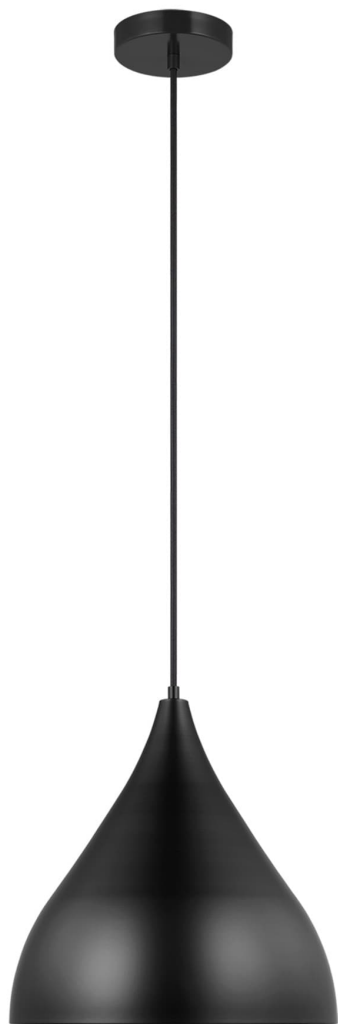

Спецификация Артикул: 6645301-112

Подвесной светильник
Oden Medium Pendant

дизайнер: Visual Comfort

Ширина: 35.6 см

Общая высота: 386.1 см

Высота: 35.6 см

Навес: D

Цоколь: 1 - Medium - A19

Рейтинг: Damp Rated

Абажур: Steel Midnight Black

Отделка: Черная полночь

Тип ламп: Лампы в комплект не входят

VISUAL COMFORT & Co.

spb LIGHTING

Санкт-Петербург, Академика Павлова д. 6 к. 1,
ежедневно 10:00 - 20:00
sales@spblighting.ru +7 812 4678 588