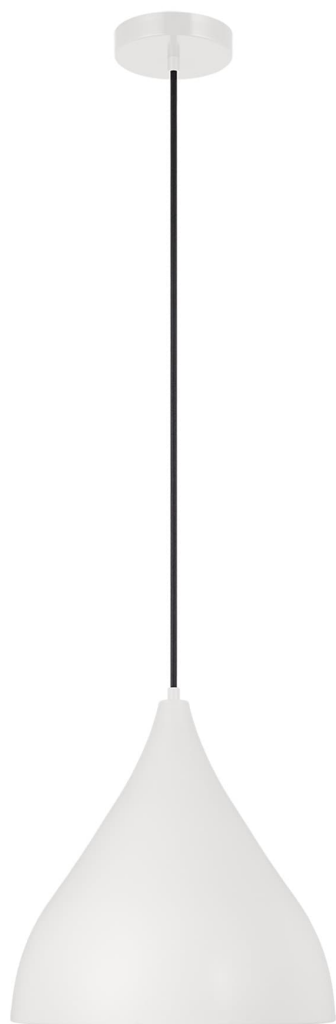

Спецификация    Артикул: 6645301-115

Подвесной светильник  
**Oden Medium Pendant**

дизайнер: Visual Comfort

Ширина: 35.6 см

Общая высота: 386.1 см

Высота: 35.6 см

Навес: D

Цоколь: 1 - Medium - A19

Рейтинг: Damp Rated

Абажур: Steel Midnight Black

Отделка: Матовый белый

Тип ламп: Лампы в комплект не входят

VISUAL COMFORT & Co.

spb LIGHTING

Санкт-Петербург, Академика Павлова д. 6 к. 1,  
ежедневно 10:00 – 20:00  
sales@spblighting.ru    +7 812 4678 588