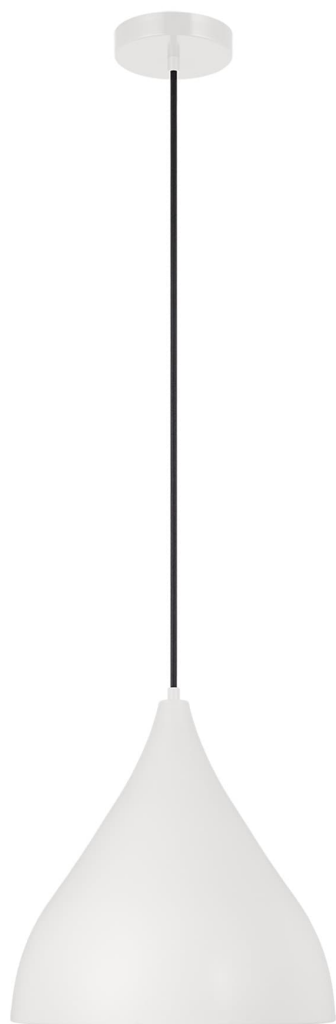

Спецификация Артикул: 6645301-115

Подвесной светильник

Oden Medium Pendant

дизайнер: Visual Comfort

Ширина: 35.6 см

Общая высота: 386.1 см

Высота: 35.6 см

Навес: D

Цоколь: 1 - Medium - A19

Рейтинг: Damp Rated

Абажур: Steel Midnight Black

Отделка: Матовый белый

Тип ламп: Лампы в комплект не входят

VISUAL COMFORT & Co.

spb LIGHTING

Санкт-Петербург, Академика Павлова д. 6 к. 1,