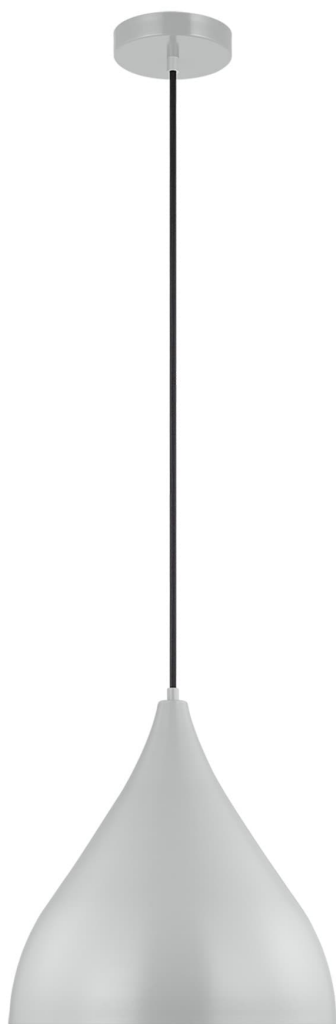

Спецификация Артикул: 6645301-118

Подвесной светильник

Oden Medium Pendant

дизайнер: Visual Comfort

Ширина: 35.6 см

Общая высота: 386.1 см

Высота: 35.6 см

Навес: D

Цоколь: 1 - Medium - A19

Рейтинг: Damp Rated

Абажур: Steel Midnight Black

Отделка: Matte Grey

Тип ламп: Лампы в комплект не входят

VISUAL COMFORT & Co.

spb LIGHTING

Санкт-Петербург, Академика Павлова д. 6 к. 1,