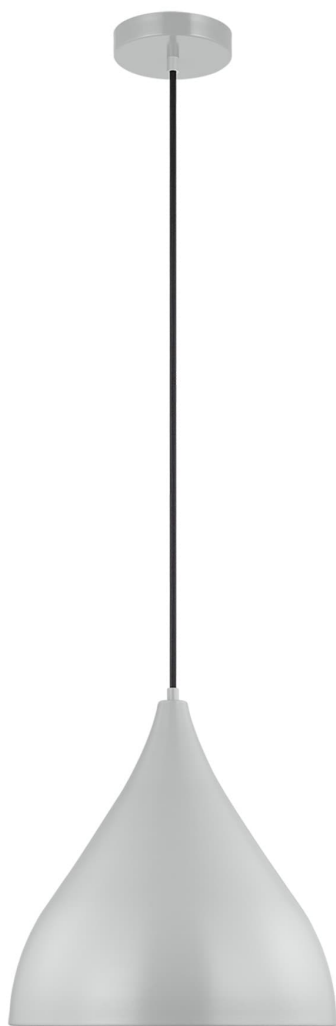

Спецификация    Артикул: 6645301-118

Подвесной светильник

## Oden Medium Pendant

дизайнер: Visual Comfort

Ширина: 35.6 см

Общая высота: 386.1 см

Высота: 35.6 см

Навес: D

Цоколь: 1 - Medium - A19

Рейтинг: Damp Rated

Абажур: Steel Midnight Black

Отделка: Matte Grey

Тип ламп: Лампы в комплект не входят

VISUAL COMFORT & Co.

spb LIGHTING

Санкт-Петербург, Академика Павлова д. 6 к. 1,

ежедневно 10:00 – 20:00

[sales@spblighting.ru](mailto:sales@spblighting.ru)