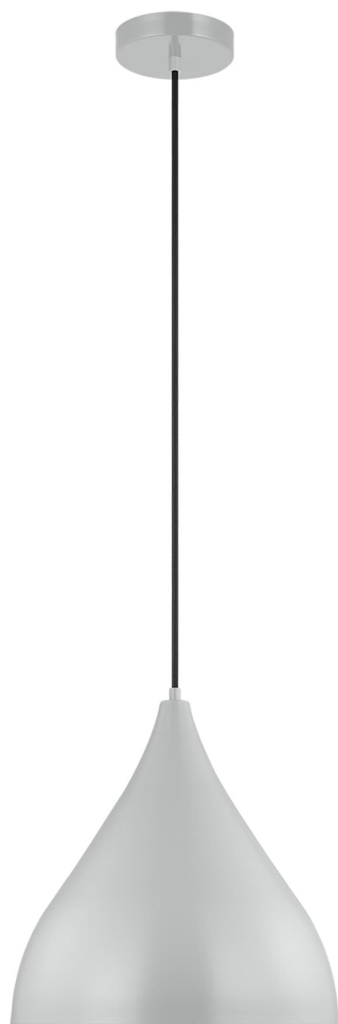

Спецификация Артикул: 6645301-118

Подвесной светильник

Oden Medium Pendant

дизайнер: Visual Comfort

Ширина: 35.6 см

Общая высота: 386.1 см

Высота: 35.6 см

Навес: D

Цоколь: 1 - Medium - A19

Рейтинг: Damp Rated

Абажур: Steel Midnight Black

Отделка: Matte Grey

Тип ламп: Лампы в комплект не входят

VISUAL COMFORT & Co.

spb LIGHTING

Санкт-Петербург, Академика Павлова д. 6 к. 1,