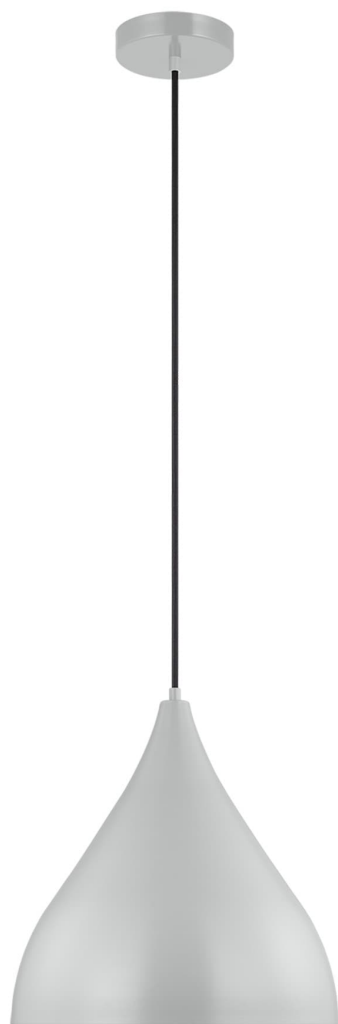

Спецификация    Артикул: 6645301-118

Подвесной светильник

## Oden Medium Pendant

дизайнер: Visual Comfort

Ширина: 35.6 см

Общая высота: 386.1 см

Высота: 35.6 см

Навес: D

Цоколь: 1 - Medium - A19

Рейтинг: Damp Rated

Абажур: Steel Midnight Black

Отделка: Matte Grey

Тип ламп: Лампы в комплект не входят

VISUAL COMFORT & Co.

spb LIGHTING

Санкт-Петербург, Академика Павлова д. 6 к. 1,

ежедневно 10:00 – 20:00

[sales@spblighting.ru](mailto:sales@spblighting.ru)