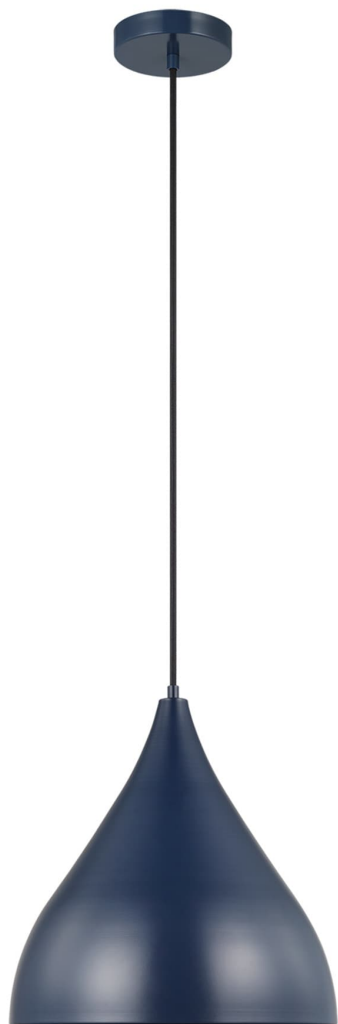

Спецификация Артикул: 6645301-127

Подвесной светильник
Oden Medium Pendant

дизайнер: Visual Comfort

Ширина: 35.6 см

Общая высота: 386.1 см

Высота: 35.6 см

Навес: D

Цоколь: 1 - Medium - A19

Рейтинг: Damp Rated

Абажур: Steel Midnight Black

Отделка: Navy

Тип ламп: Лампы в комплект не входят

VISUAL COMFORT & Co.

spb LIGHTING

Санкт-Петербург, Академика Павлова д. 6 к. 1,
ежедневно 10:00 – 20:00
sales@spblighting.ru +7 812 4678 588