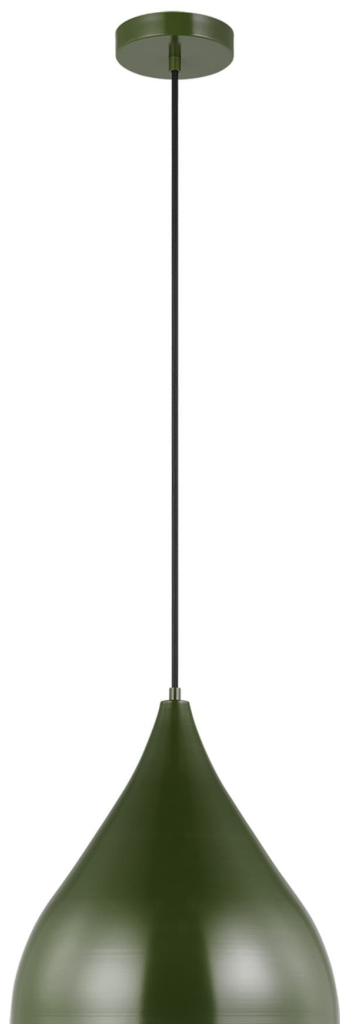

Спецификация Артикул: 6645301-145

Подвесной светильник
Oden Medium Pendant

дизайнер: Visual Comfort

Ширина: 35.6 см

Общая высота: 386.1 см

Высота: 35.6 см

Навес: D

Цоколь: 1 - Medium - A19

Рейтинг: Damp Rated

Абажур: Steel Midnight Black

Отделка: Olive

Тип ламп: Лампы в комплект не входят

VISUAL COMFORT & Co.

spb LIGHTING

Санкт-Петербург, Академика Павлова д. 6 к. 1,
ежедневно 10:00 – 20:00
sales@spblighting.ru +7 812 4678 588