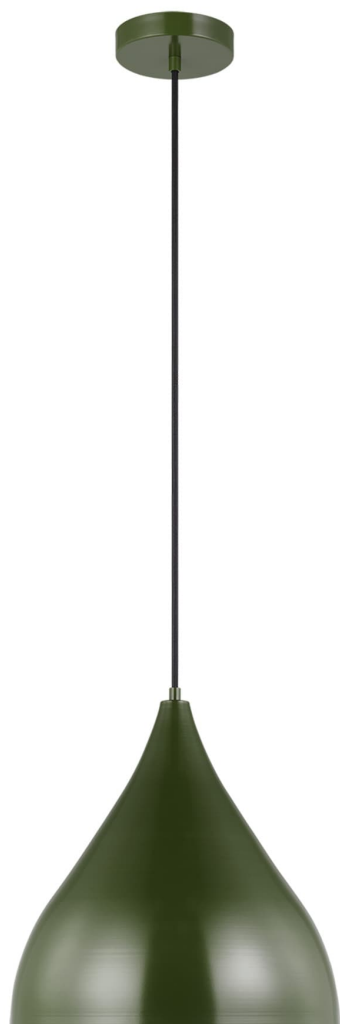

Спецификация    Артикул: 6645301-145

Подвесной светильник  
**Oden Medium Pendant**

дизайнер: Visual Comfort

Ширина: 35.6 см

Общая высота: 386.1 см

Высота: 35.6 см

Навес: D

Цоколь: 1 - Medium - A19

Рейтинг: Damp Rated

Абажур: Steel Midnight Black

Отделка: Olive

Тип ламп: Лампы в комплект не входят

VISUAL COMFORT & Co.

spb LIGHTING

Санкт-Петербург, Академика Павлова д. 6 к. 1,  
ежедневно 10:00 – 20:00  
sales@spblighting.ru    +7 812 4678 588