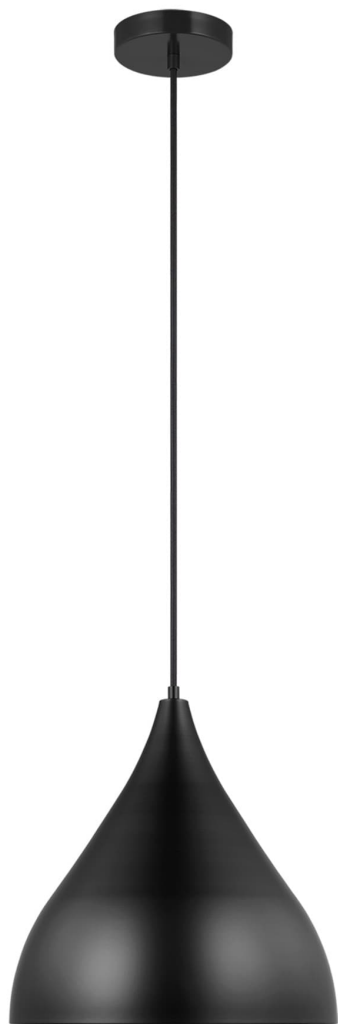

Спецификация Артикул: 6645301EN3-112

Подвесной светильник
Oden Medium Pendant

дизайнер: Visual Comfort

Ширина: 35.6 см

Общая высота: 386.1 см

Высота: 35.6 см

Навес: D

Цоколь: 1 - Medium - A19

Рейтинг: Damp Rated

Абажур: Steel Midnight Black

Отделка: Черная полночь

Тип ламп: Светодиодные лампы в комплекте

VISUAL COMFORT & CO.

spb LIGHTING

Санкт-Петербург, Академика Павлова д. 6 к. 1,

ежедневно 10:00 – 20:00