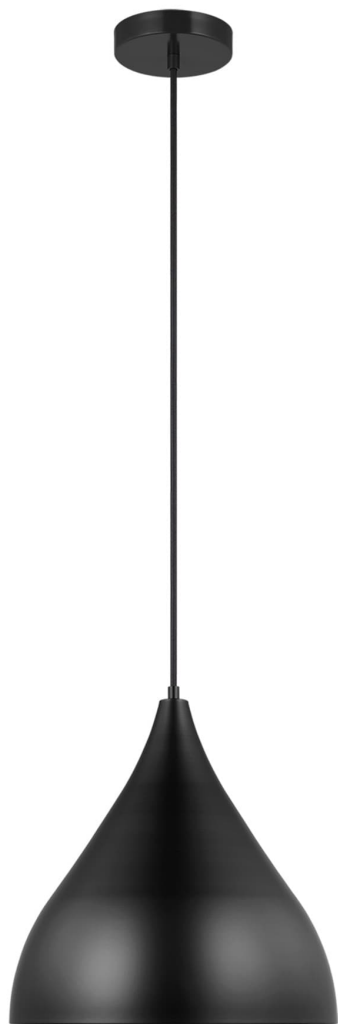

Спецификация Артикул: 6645301EN3-112

Подвесной светильник
Oden Medium Pendant

дизайнер: Visual Comfort

Ширина: 35.6 см

Общая высота: 386.1 см

Высота: 35.6 см

Навес: D

Цоколь: 1 - Medium - A19

Рейтинг: Damp Rated

Абажур: Steel Midnight Black

Отделка: Черная полночь

Тип ламп: Светодиодные лампы в комплекте

VISUAL COMFORT & Co.

spb LIGHTING

Санкт-Петербург, Академика Павлова д. 6 к. 1,
ежедневно 10:00 – 20:00
sales@spblighting.ru +7 812 4678 588