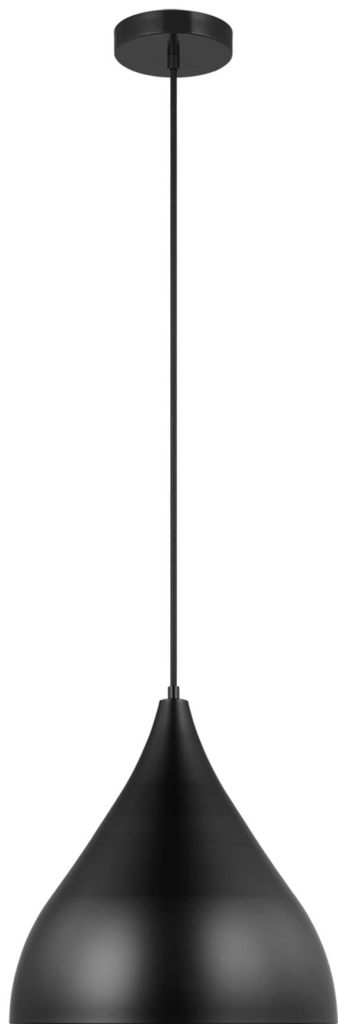

Спецификация    Артикул: 6645301EN3-112

VISUAL COMFORT & Co.

ГАЛЕРЕЯ СВЕТА SPB LIGHTING

Подвесной светильник

## Oden Medium

дизайнер: Visual Comfort

Ширина: 35.6 см

Общая высота: 386.1 см

Высота: 35.6 см

Навес: D

Цоколь: 1 - Medium - A19

Рейтинг: Damp Rated

Абажур: Steel Midnight Black

Отделка: Черная полночь

Тип ламп: Светодиодные лампы в комплекте

Санкт-Петербург, Академика Павлова д. 6 к. 1

ежедневно 10:00 - 20:00

sales@spblighting.ru    +7 812 4678 588