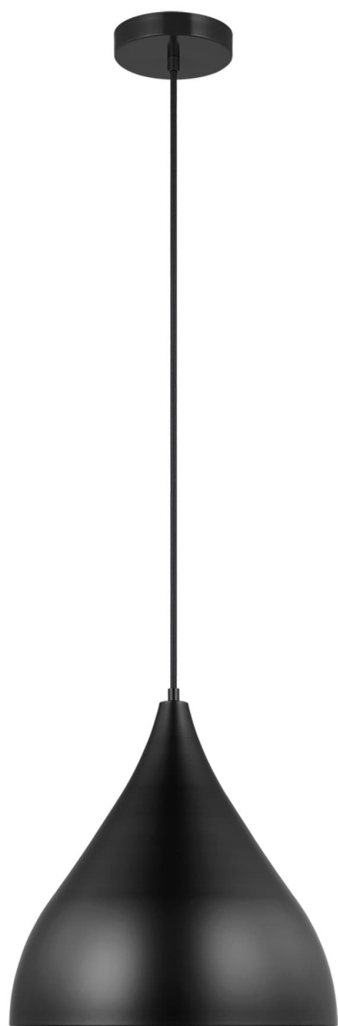

Спецификация Артикул: 6645301EN3-112

Подвесной светильник
Oden Medium Pendant

дизайнер: Visual Comfort

Ширина: 35.6 см

Общая высота: 386.1 см

Высота: 35.6 см

Навес: D

Цоколь: 1 - Medium - A19

Рейтинг: Damp Rated

Абажур: Steel Midnight Black

Отделка: Черная полночь

Тип ламп: Светодиодные лампы в комплекте

VISUAL COMFORT & Co.

spb LIGHTING

Санкт-Петербург, Академика Павлова д. 6 к. 1,
ежедневно 10:00 – 20:00
sales@spblighting.ru +7 812 4678 588