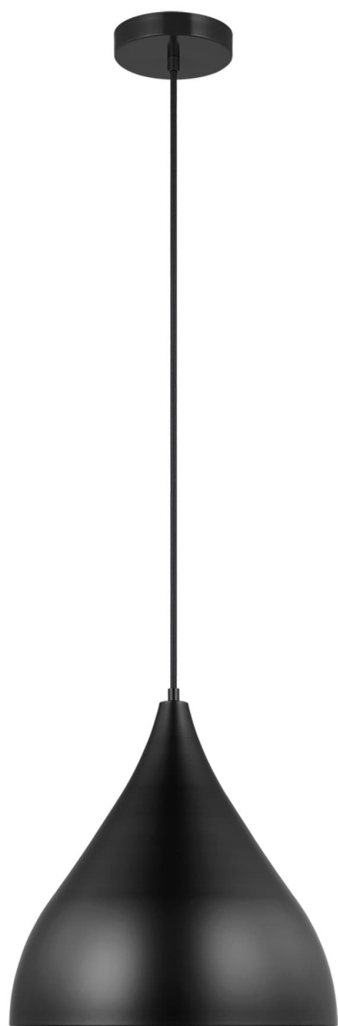

Спецификация    Артикул: 6645301EN3-112

Подвесной светильник  
Oden Medium Pendant

дизайнер: Visual Comfort

Ширина: 35.6 см

Общая высота: 386.1 см

Высота: 35.6 см

Навес: D

Цоколь: 1 - Medium - A19

Рейтинг: Damp Rated

Абажур: Steel Midnight Black

Отделка: Черная полночь

Тип ламп: Светодиодные лампы в комплекте

VISUAL COMFORT & Co.

spb LIGHTING

Санкт-Петербург, Академика Павлова д. 6 к. 1,  
ежедневно 10:00 – 20:00  
sales@spblighting.ru    +7 812 4678 588