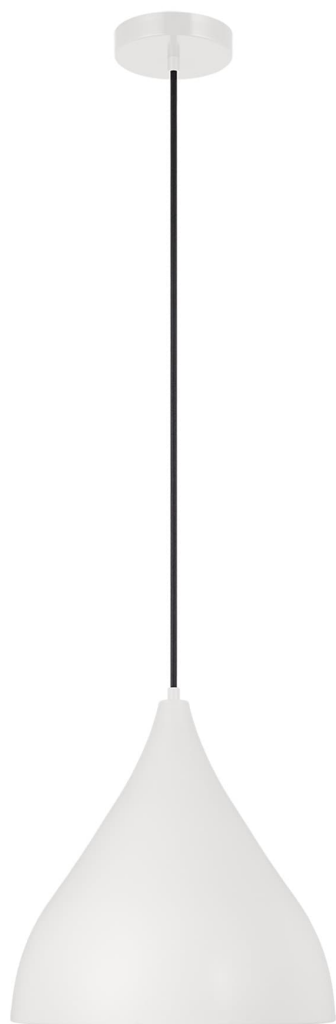

Спецификация    Артикул: 6645301EN3-115

Подвесной светильник

## Oden Medium Pendant

дизайнер: Visual Comfort

Ширина: 35.6 см

Общая высота: 386.1 см

Высота: 35.6 см

Навес: D

Цоколь: 1 - Medium - A19

Рейтинг: Damp Rated

Абажур: Steel Midnight Black

Отделка: Матовый белый

Тип ламп: Светодиодные лампы в комплекте

VISUAL COMFORT & Co.

spb LIGHTING

Санкт-Петербург, Академика Павлова д. 6 к. 1,

ежедневно 10:00 – 20:00

[sales@spblighting.ru](mailto:sales@spblighting.ru)