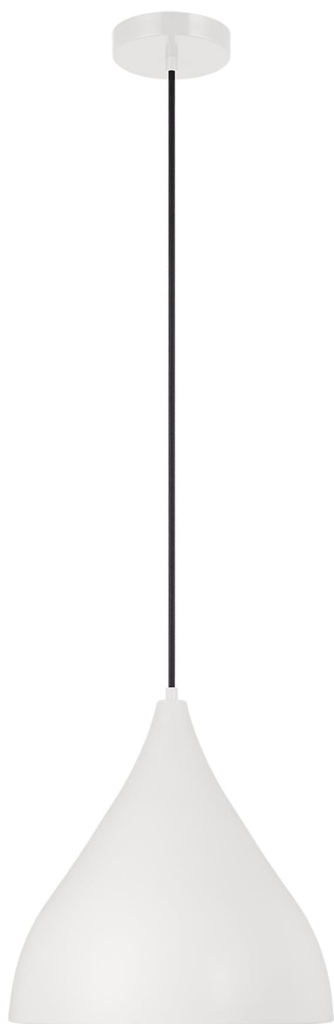

Спецификация Артикул: 6645301EN3-115

Подвесной светильник
Oden Medium Pendant

дизайнер: Visual Comfort

Ширина: 35.6 см

Общая высота: 386.1 см

Высота: 35.6 см

Навес: D

Цоколь: 1 - Medium - A19

Рейтинг: Damp Rated

Абажур: Steel Midnight Black

Отделка: Матовый белый

Тип ламп: Светодиодные лампы в комплекте

VISUAL COMFORT & Co.

spb LIGHTING

Санкт-Петербург, Академика Павлова д. 6 к. 1,

ежедневно 10:00 – 20:00