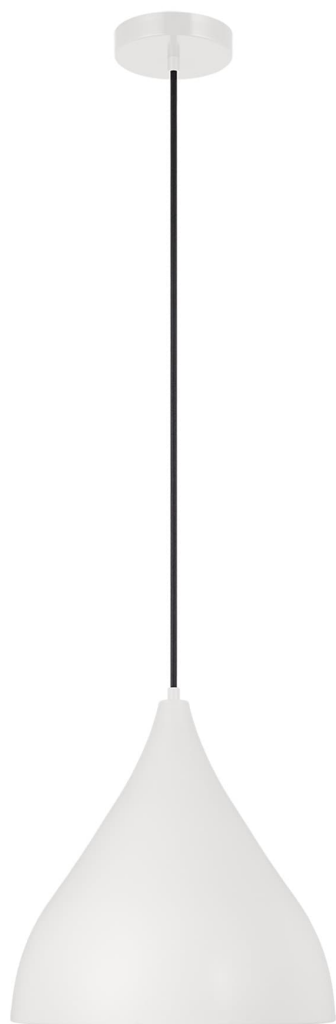

Спецификация Артикул: 6645301EN3-115

Подвесной светильник
Oden Medium Pendant

дизайнер: Visual Comfort

Ширина: 35.6 см

Общая высота: 386.1 см

Высота: 35.6 см

Навес: D

Цоколь: 1 - Medium - A19

Рейтинг: Damp Rated

Абажур: Steel Midnight Black

Отделка: Матовый белый

Тип ламп: Светодиодные лампы в комплекте

VISUAL COMFORT & Co.

spb LIGHTING

Санкт-Петербург, Академика Павлова д. 6 к. 1,

ежедневно 10:00 – 20:00