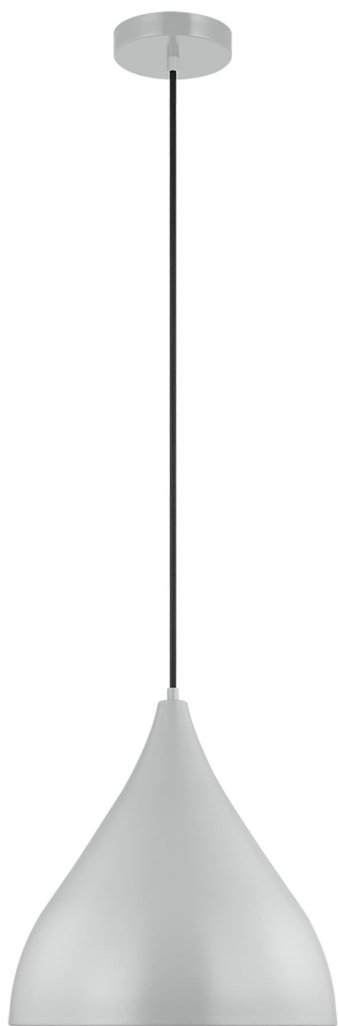

Спецификация Артикул: 6645301EN3-118

Подвесной светильник
Oden Medium Pendant

дизайнер: Visual Comfort

Ширина: 35.6 см

Общая высота: 386.1 см

Высота: 35.6 см

Навес: D

Цоколь: 1 - Medium - A19

Рейтинг: Damp Rated

Абажур: Steel Midnight Black

Отделка: Matte Grey

Тип ламп: Светодиодные лампы в комплекте

VISUAL COMFORT & Co.

spb LIGHTING

Санкт-Петербург, Академика Павлова д. 6 к. 1,
ежедневно 10:00 – 20:00
sales@spblighting.ru +7 812 4678 588