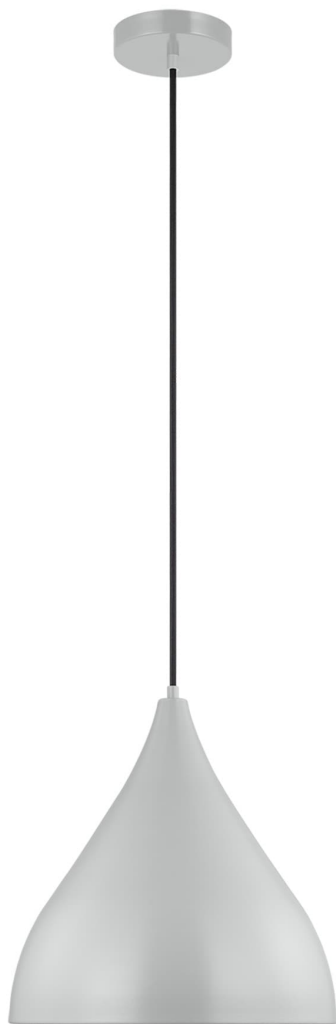

Спецификация    Артикул: 6645301EN3-118

Подвесной светильник  
**Oden Medium Pendant**

дизайнер: Visual Comfort

Ширина: 35.6 см

Общая высота: 386.1 см

Высота: 35.6 см

Навес: D

Цоколь: 1 - Medium - A19

Рейтинг: Damp Rated

Абажур: Steel Midnight Black

Отделка: Matte Grey

Тип ламп: Светодиодные лампы в комплекте

VISUAL COMFORT & Co.

spb LIGHTING

Санкт-Петербург, Академика Павлова д. 6 к. 1,  
ежедневно 10:00 – 20:00  
sales@spblighting.ru    +7 812 4678 588