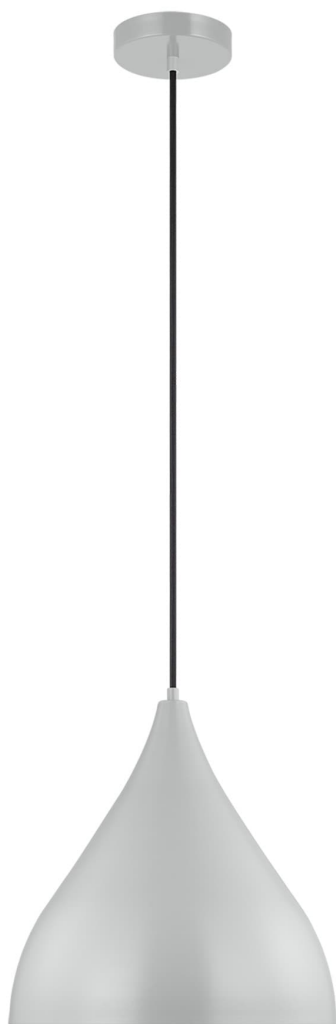

Спецификация Артикул: 6645301EN3-118

Подвесной светильник
Oden Medium Pendant

дизайнер: Visual Comfort

Ширина: 35.6 см

Общая высота: 386.1 см

Высота: 35.6 см

Навес: D

Цоколь: 1 - Medium - A19

Рейтинг: Damp Rated

Абажур: Steel Midnight Black

Отделка: Matte Grey

Тип ламп: Светодиодные лампы в комплекте

VISUAL COMFORT & Co.

spb LIGHTING

Санкт-Петербург, Академика Павлова д. 6 к. 1,
ежедневно 10:00 – 20:00
sales@spblighting.ru +7 812 4678 588