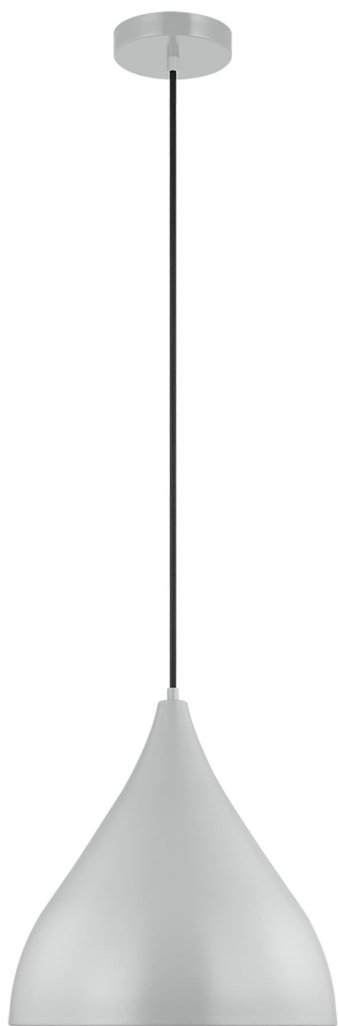

Спецификация Артикул: 6645301EN3-118

Подвесной светильник

Oden Medium Pendant

дизайнер: Visual Comfort

Ширина: 35.6 см

Общая высота: 386.1 см

Высота: 35.6 см

Навес: D

Цоколь: 1 - Medium - A19

Рейтинг: Damp Rated

Абажур: Steel Midnight Black

Отделка: Matte Grey

Тип ламп: Светодиодные лампы в комплекте

VISUAL COMFORT & Co.

spb LIGHTING

Санкт-Петербург, Академика Павлова д. 6 к. 1,