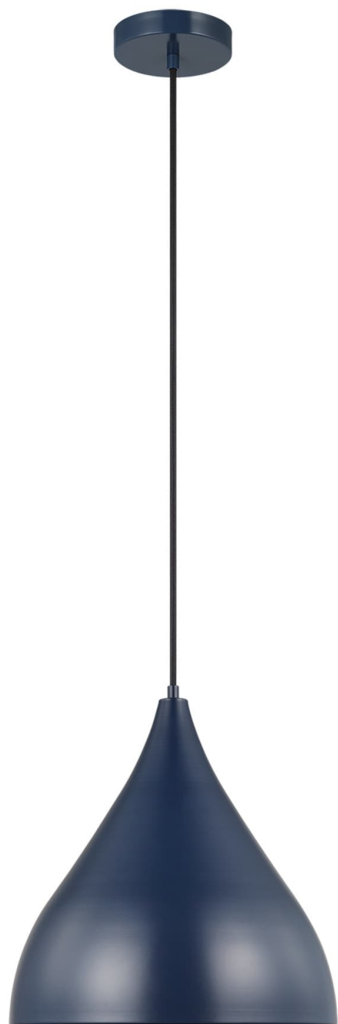

Спецификация    Артикул: 6645301EN3-127

Подвесной светильник  
Oden Medium Pendant

дизайнер: Visual Comfort

Ширина: 35.6 см

Общая высота: 386.1 см

Высота: 35.6 см

Навес: D

Цоколь: 1 - Medium - A19

Рейтинг: Damp Rated

Абажур: Steel Midnight Black

Отделка: Navy

Тип ламп: Светодиодные лампы в комплекте

VISUAL COMFORT & Co.

spb LIGHTING

Санкт-Петербург, Академика Павлова д. 6 к. 1,  
ежедневно 10:00 – 20:00  
sales@spblighting.ru    +7 812 4678 588