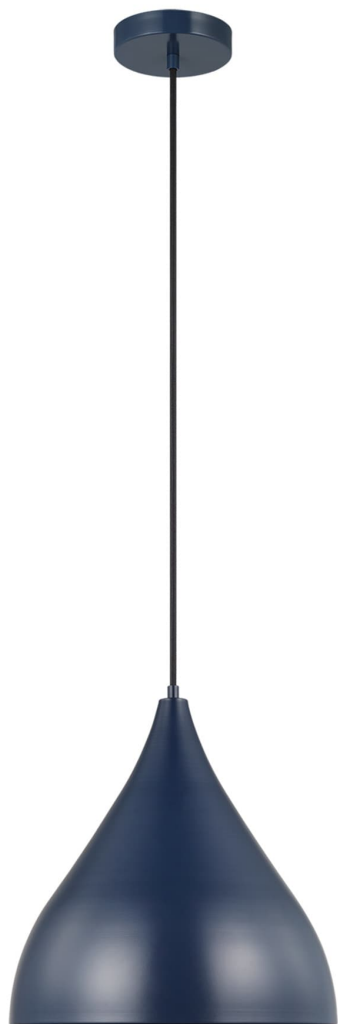

Спецификация Артикул: 6645301EN3-127

Подвесной светильник
Oden Medium Pendant

дизайнер: Visual Comfort

Ширина: 35.6 см

Общая высота: 386.1 см

Высота: 35.6 см

Навес: D

Цоколь: 1 - Medium - A19

Рейтинг: Damp Rated

Абажур: Steel Midnight Black

Отделка: Navy

Тип ламп: Светодиодные лампы в комплекте

VISUAL COMFORT & Co.

spb LIGHTING

Санкт-Петербург, Академика Павлова д. 6 к. 1,
ежедневно 10:00 – 20:00
sales@spblighting.ru +7 812 4678 588