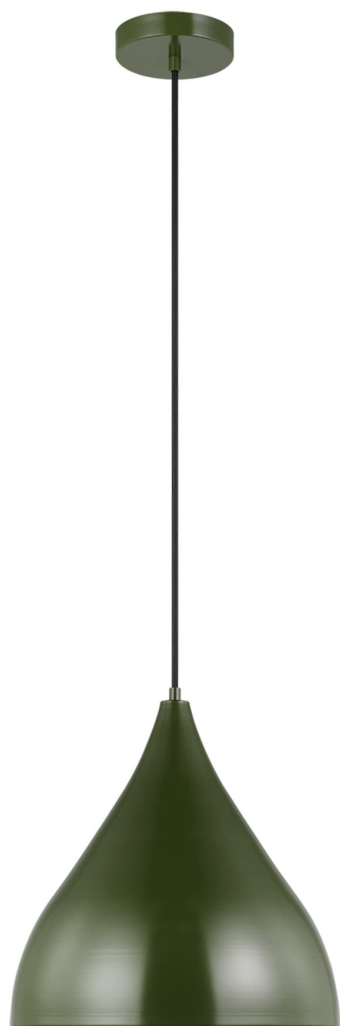

Спецификация Артикул: 6645301EN3-145

Подвесной светильник
Oden Medium Pendant

дизайнер: Visual Comfort

Ширина: 35.6 см

Общая высота: 386.1 см

Высота: 35.6 см

Навес: D

Цоколь: 1 - Medium - A19

Рейтинг: Damp Rated

Абажур: Steel Midnight Black

Отделка: Olive

Тип ламп: Светодиодные лампы в комплекте

VISUAL COMFORT & Co.

spb LIGHTING

Санкт-Петербург, Академика Павлова д. 6 к. 1,
ежедневно 10:00 – 20:00
sales@spblighting.ru +7 812 4678 588