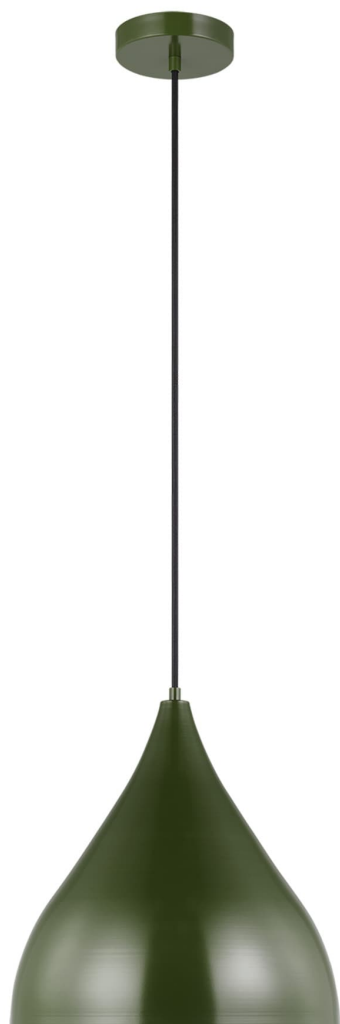

Спецификация    Артикул: 6645301EN3-145

Подвесной светильник  
**Oden Medium Pendant**

дизайнер: Visual Comfort

Ширина: 35.6 см

Общая высота: 386.1 см

Высота: 35.6 см

Навес: D

Цоколь: 1 - Medium - A19

Рейтинг: Damp Rated

Абажур: Steel Midnight Black

Отделка: Olive

Тип ламп: Светодиодные лампы в комплекте

VISUAL COMFORT & Co.

spb LIGHTING

Санкт-Петербург, Академика Павлова д. 6 к. 1,  
ежедневно 10:00 – 20:00  
sales@spblighting.ru    +7 812 4678 588