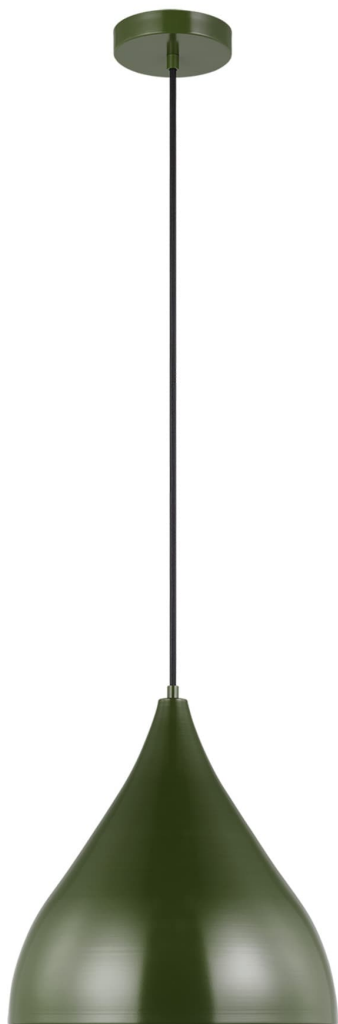

Спецификация Артикул: 6645301EN3-145

Подвесной светильник
Oden Medium Pendant

дизайнер: Visual Comfort

Ширина: 35.6 см

Общая высота: 386.1 см

Высота: 35.6 см

Навес: D

Цоколь: 1 - Medium - A19

Рейтинг: Damp Rated

Абажур: Steel Midnight Black

Отделка: Olive

Тип ламп: Светодиодные лампы в комплекте

VISUAL COMFORT & Co.

spb LIGHTING

Санкт-Петербург, Академика Павлова д. 6 к. 1,
ежедневно 10:00 – 20:00
sales@spblighting.ru +7 812 4678 588