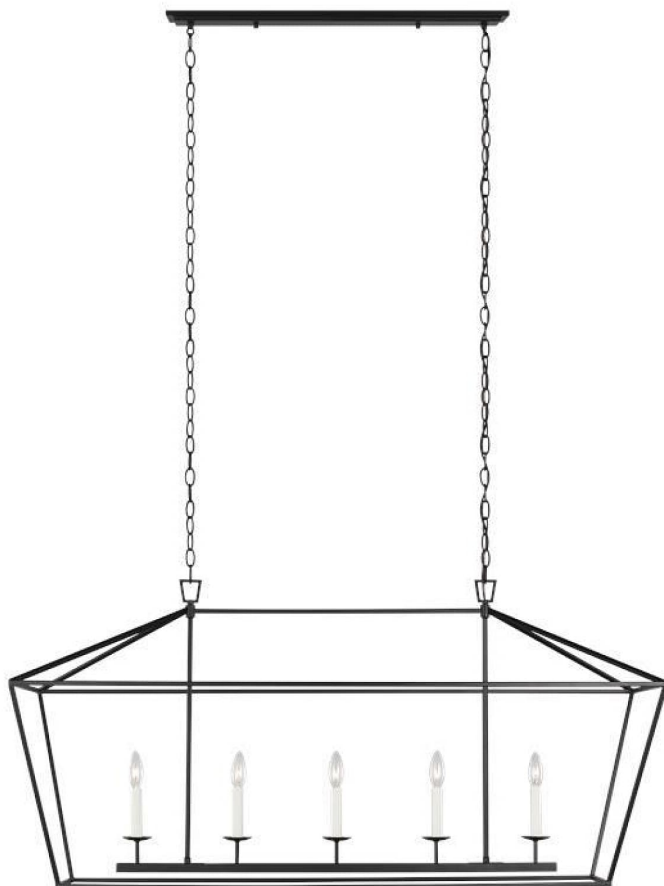

Спецификация Артикул: 6692605-112

Люстра

Dianna Five Light Medium

дизайнер: Sea Gull Collection

Длина: 127 см

Ширина: 42.9 см

Высота: 61.9 см

Общая высота: 251.1 см

Навес: DP

Цоколь: 5 - Candelabra - Torpedo

Форма лампы: Torpedo(not included)

Мощность: 60W

Световой поток: N/A

Рейтинг: Damp Rated

Отделка: Черная полночь

VISUAL COMFORT & Co.