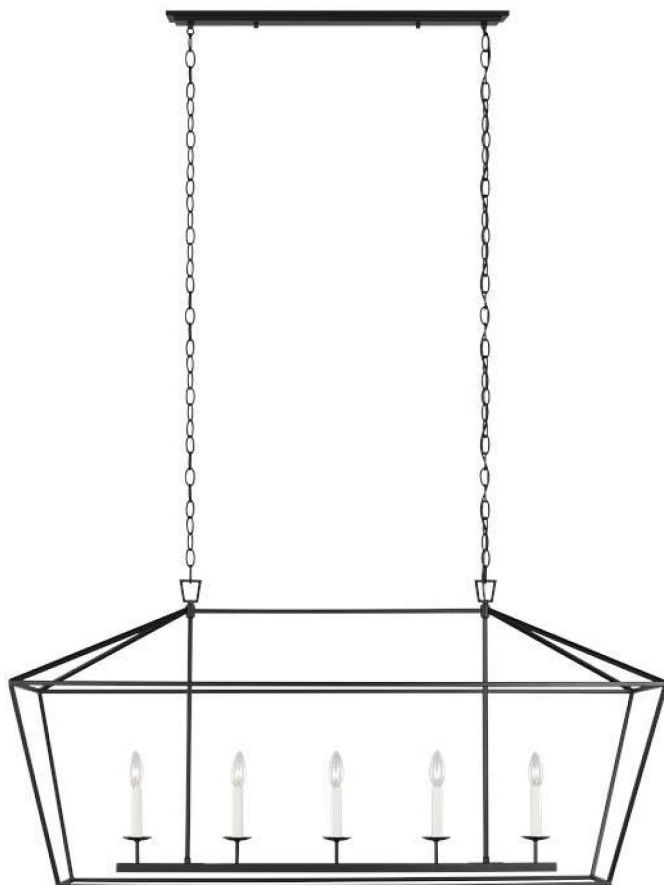

Спецификация Артикул: 6692605-112

Люстра

Dianna Five Light Medium

дизайнер: Sea Gull Collection

Длина: 127 см

Ширина: 42.9 см

Высота: 61.9 см

Общая высота: 251.1 см

Навес: DP

Цоколь: 5 - Candelabra - Torpedo

Форма лампы: Torpedo(not included)

Мощность: 60W

Световой поток: N/A

Рейтинг: Damp Rated

Отделка: Черная полночь

VISUAL COMFORT & Co.