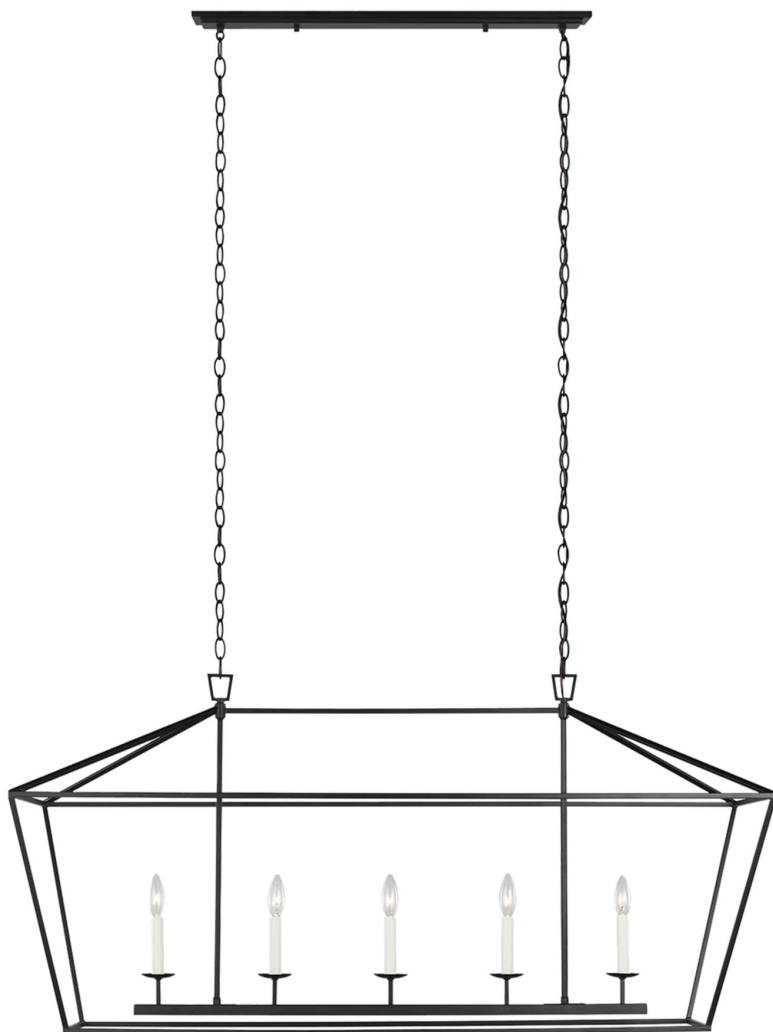

Спецификация Артикул: 6692605EN-112

Люстра

Dianna Five Light Medium

дизайнер: Sea Gull Collection

Длина: 127 см

Ширина: 42.9 см

Высота: 61.9 см

Общая высота: 251.1 см

Навес: DP

Цоколь: 5 - Candelabra - Torpedo

Форма лампы: Torpedo(not included)

Мощность: 60W

Световой поток: N/A

Рейтинг: Damp Rated

Отделка: Черная полночь

Тип ламп: Светодиодные лампы в комплекте