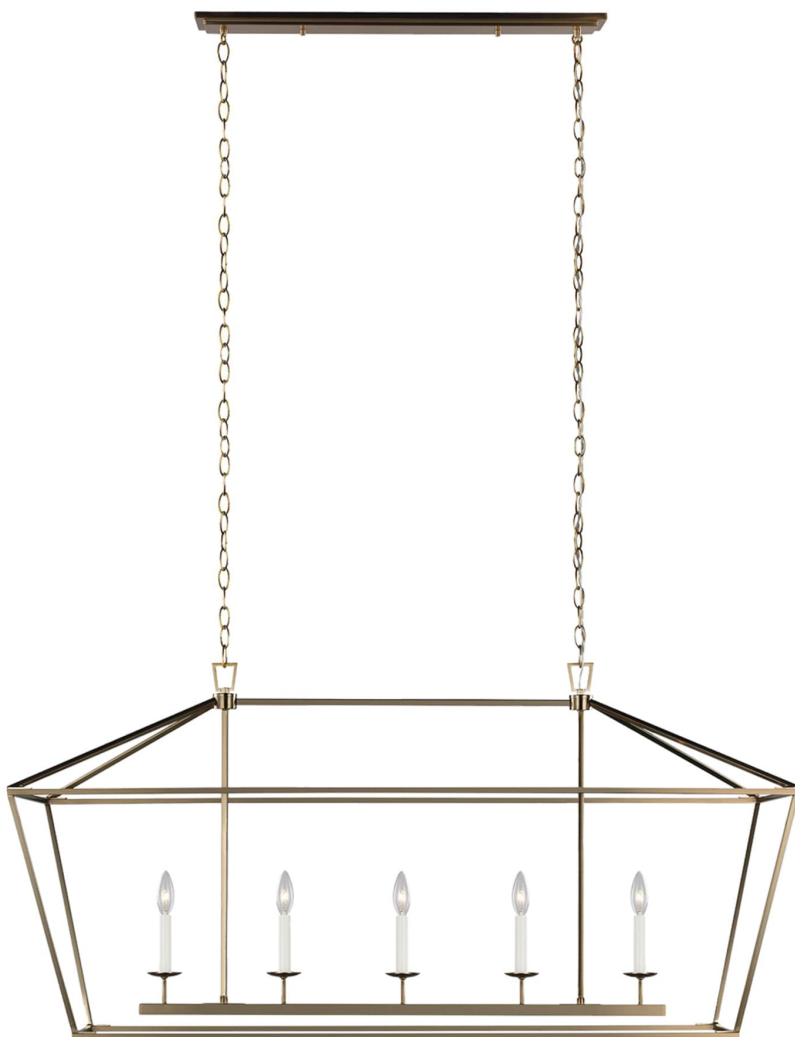

Спецификация Артикул: 6692605EN-848

Люстра

Dianna Five Light Medium

дизайнер: Sea Gull Collection

Длина: 127 см

Ширина: 42.9 см

Высота: 61.9 см

Общая высота: 251.1 см

Навес: DP

Цоколь: 5 - Candelabra - Torpedo

Форма лампы: Torpedo(not included)

Мощность: 60W

Световой поток: N/A

Рейтинг: Damp Rated

Отделка: Атласная латунь

Тип ламп: Светодиодные лампы в комплекте