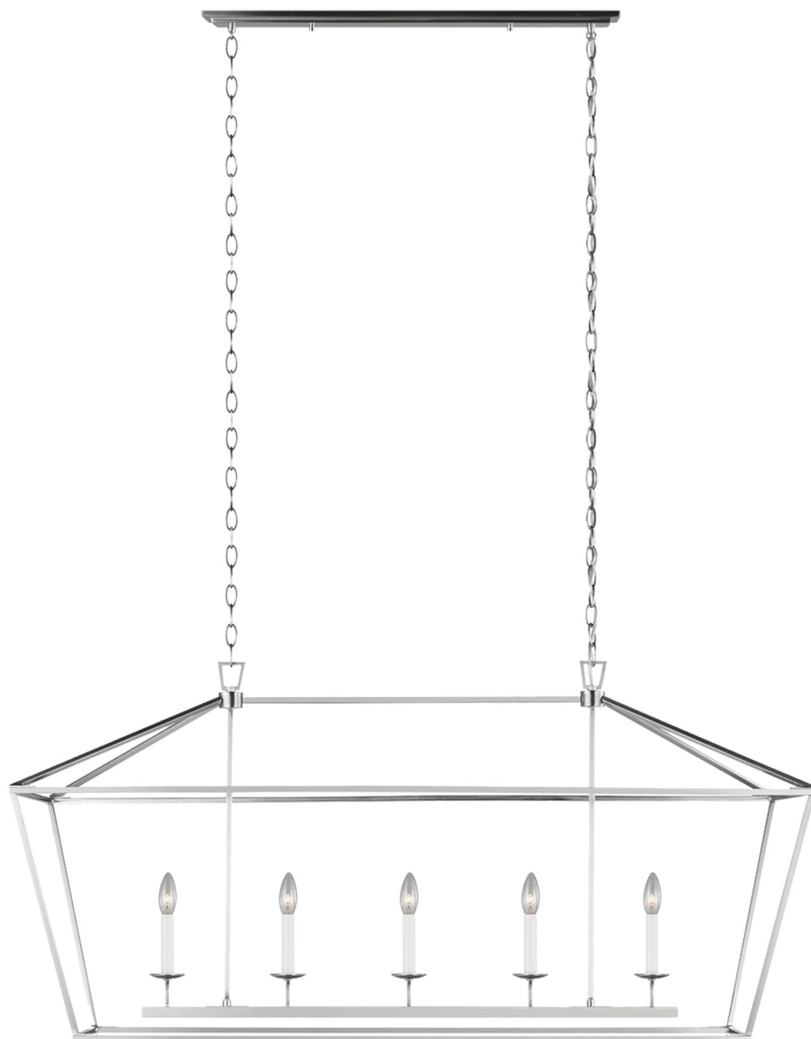

Спецификация Артикул: 6692605EN-962

Люстра

Dianna Five Light Medium

дизайнер: Sea Gull Collection

Длина: 127 см

Ширина: 42.9 см

Высота: 61.9 см

Общая высота: 251.1 см

Навес: DP

Цоколь: 5 - Candelabra - Torpedo

Форма лампы: Torpedo(not included)

Мощность: 60W

Световой поток: N/A

Рейтинг: Damp Rated

Отделка: Матовый никель

Тип ламп: Светодиодные лампы в комплекте