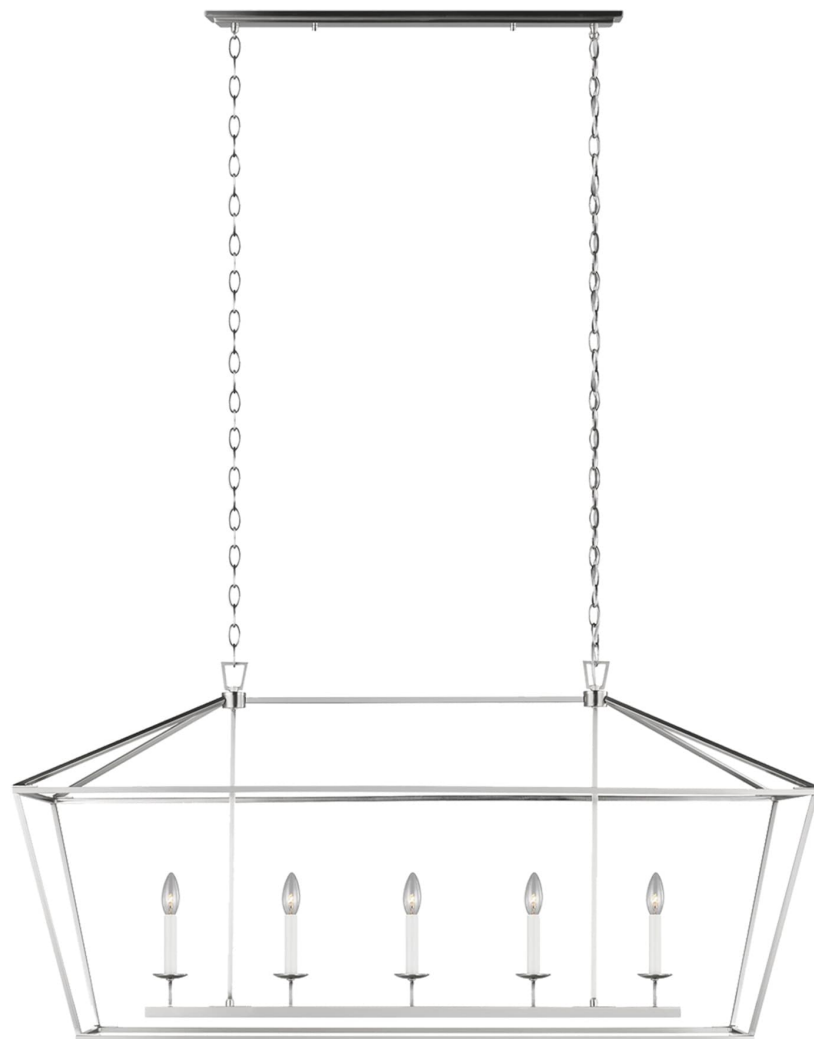

Спецификация Артикул: 6692605EN-962

Люстра

Dianna Five Light Medium

дизайнер: Sea Gull Collection

Длина: 127 см

Ширина: 42.9 см

Высота: 61.9 см

Общая высота: 251.1 см

Навес: DP

Цоколь: 5 - Candelabra - Torpedo

Форма лампы: Torpedo(not included)

Мощность: 60W

Световой поток: N/A

Рейтинг: Damp Rated

Отделка: Матовый никель

Тип ламп: Светодиодные лампы в комплекте