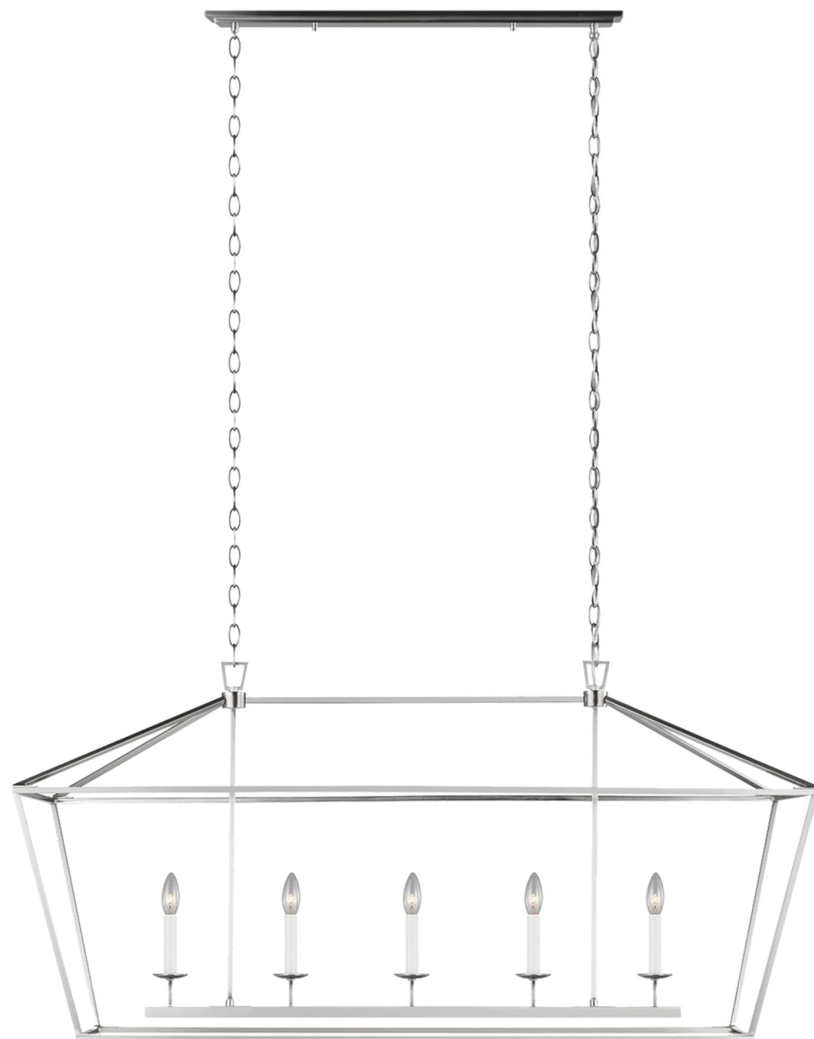

Спецификация    Артикул: 6692605EN-962

Люстра

## Dianna Five Light Medium

дизайнер: Sea Gull Collection

Длина: 127 см

Ширина: 42.9 см

Высота: 61.9 см

Общая высота: 251.1 см

Навес: DP

Цоколь: 5 - Candelabra - Torpedo

Форма лампы: Torpedo(not included)

Мощность: 60W

Световой поток: N/A

Рейтинг: Damp Rated

Отделка: Матовый никель

Тип ламп: Светодиодные лампы в комплекте

VISUAL COMFORT & Co.

spb LIGHTING