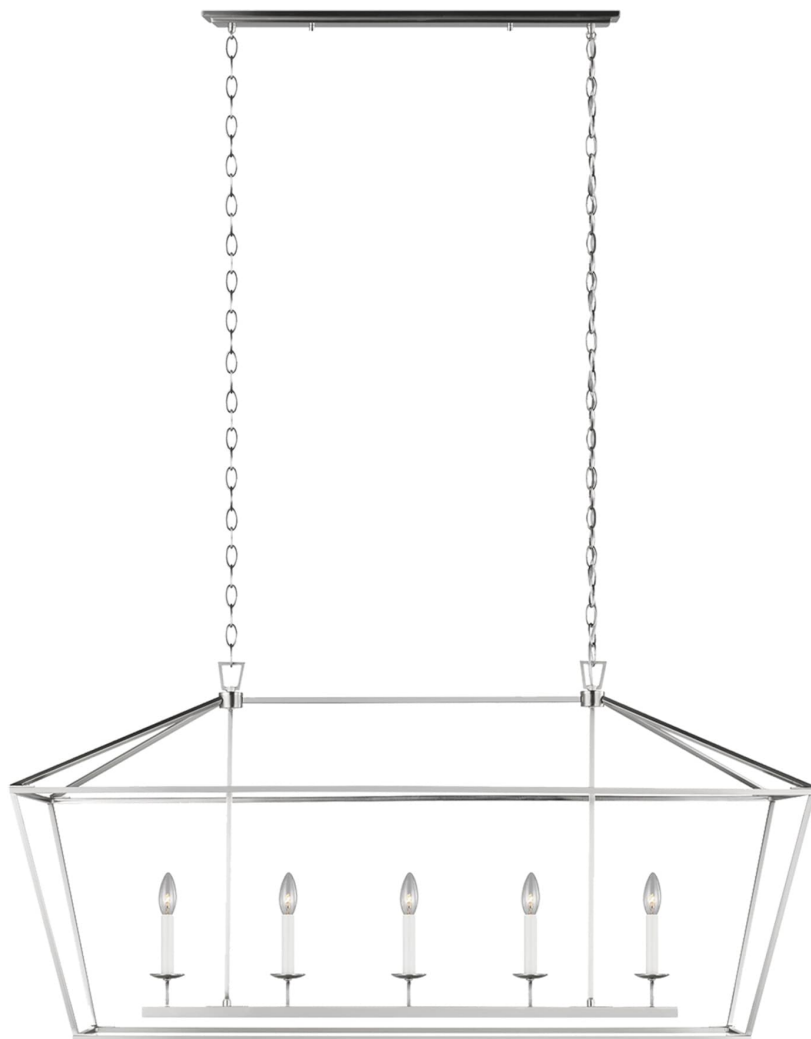

Спецификация    Артикул: 6692605EN-962

Люстра

## Dianna Five Light Medium

дизайнер: Sea Gull Collection

Длина: 127 см

Ширина: 42.9 см

Высота: 61.9 см

Общая высота: 251.1 см

Навес: DP

Цоколь: 5 - Candelabra - Torpedo

Форма лампы: Torpedo(not included)

Мощность: 60W

Световой поток: N/A

Рейтинг: Damp Rated

Отделка: Матовый никель

Тип ламп: Светодиодные лампы в комплекте

VISUAL COMFORT & Co.

spb LIGHTING