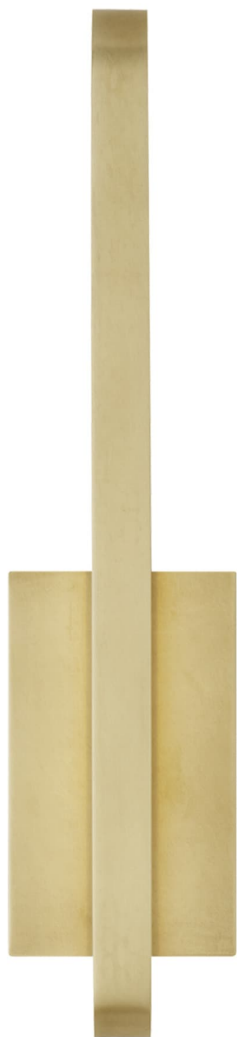

Спецификация    Артикул: 700BCBND13NB-LED930-277

Бра для ванной

## Banda 13 Wall/Bath

дизайнер: Sean Lavin

Длина: 7.6 см

Ширина: 7.6 см

Высота: 33 см

Отделка: Натуральная латунь

Тип ламп: Integrated LED 90 CRI 3000K 277V

VISUAL COMFORT & Co.