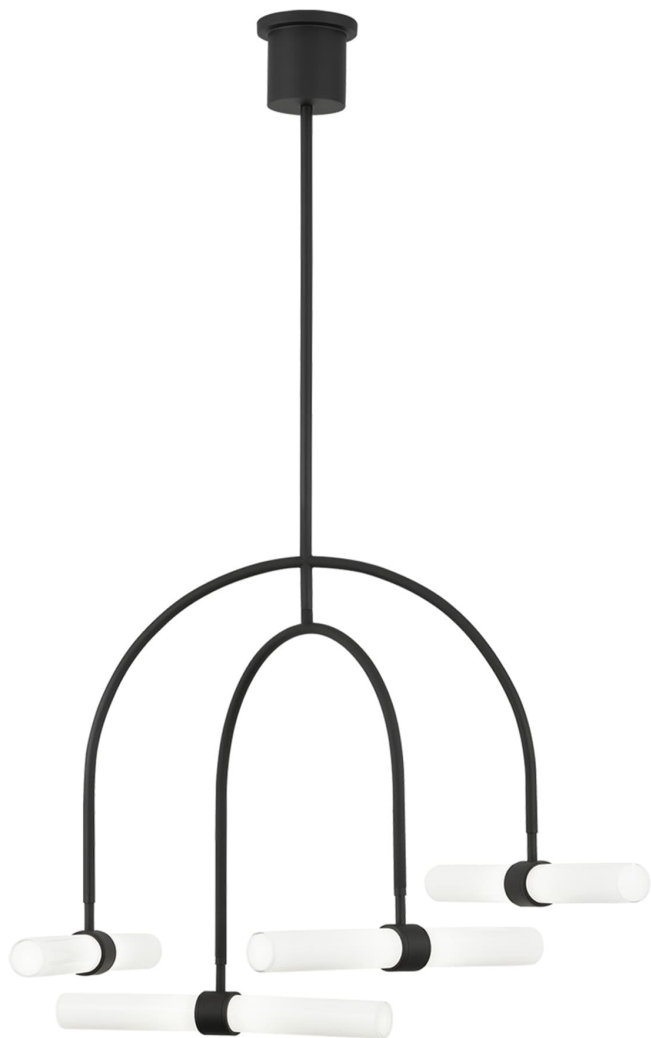

Спецификация

Артикул: 700CLM4B-LED930

VISUAL COMFORT & Co.

ГАЛЕРЕЯ СВЕТА SPB LIGHTING

Люстра

Calumn 4-

дизайнер: Sean Lavin

Высота: 71.4 см

О/А Высота: 250.2 см

Минимальная высота: 113 см

Ширина: 128.3 см

Навес: 16 см круглый

Цоколь: Dedicated LED

Отделка: Паслен черный

Санкт-Петербург, Академика Павлова д. 6 к. 1

ежедневно 10:00 - 20:00