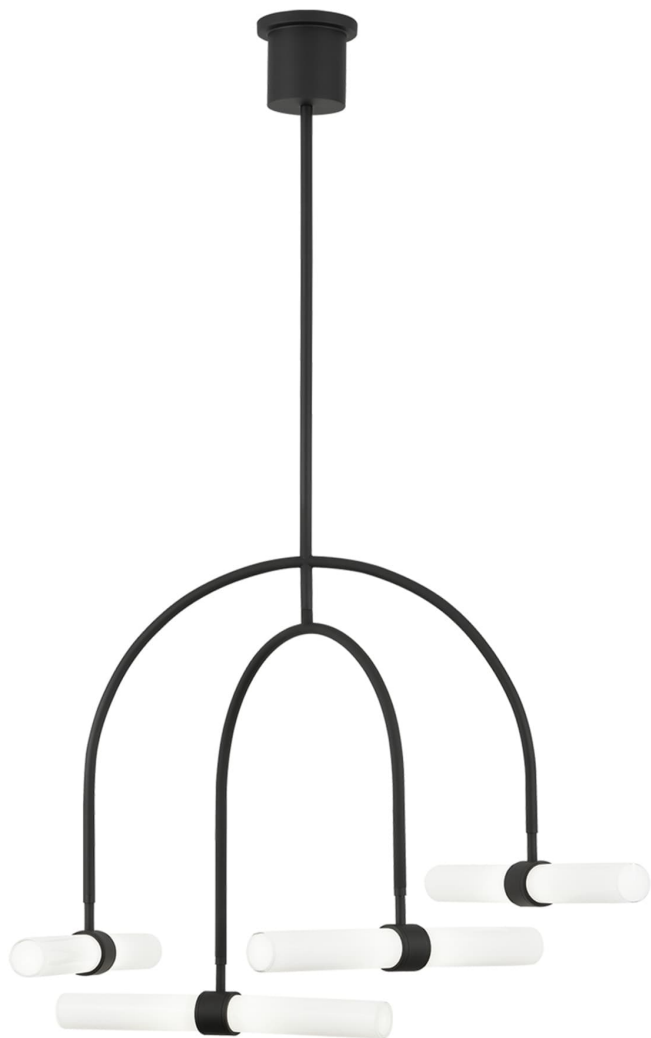

Спецификация    Артикул: 700CLM4B-LED930

VISUAL COMFORT & Co.

ГАЛЕРЕЯ СВЕТА SPB LIGHTING

Люстра

## Calumn 4-

дизайнер: Sean Lavin

Высота: 71.4 см

О/А Высота: 250.2 см

Минимальная высота: 113 см

Ширина: 128.3 см

Навес: 16 см круглый

Цоколь: Dedicated LED