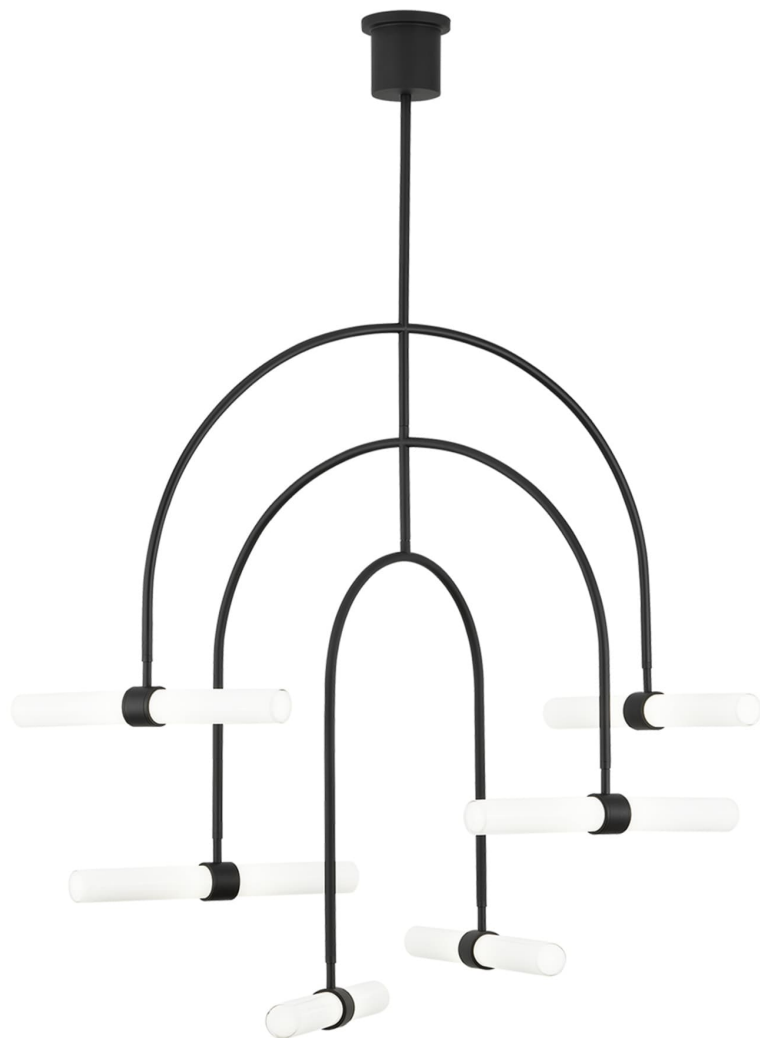

Спецификация    Артикул: 700CLM6B-LED930

VISUAL COMFORT & Co.

ГАЛЕРЕЯ СВЕТА SPB LIGHTING

Люстра

Column 6-

дизайнер: Sean Lavin

Высота: 121.9 см

О/А Высота: 297.7 см

Минимальная высота: 160 см

Ширина: 155.2 см

Навес: 16 см круглый

Цоколь: Dedicated LED

Отделка: Паслен черный

Санкт-Петербург, ДЦ «Design District DAA»,  
Красногвардейская площадь 3Е, 1 этаж,  
главный вход, ежедневно 11:00 - 20:00  
sales@spblighting.ru    +7 812 4678 588