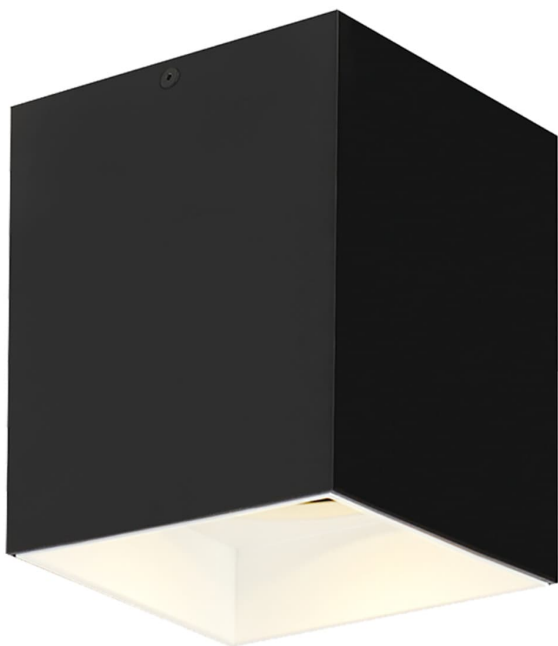

Спецификация Артикул: 700FMEXO620BW-LED930

Потолочный светильник

Ехо 6"

дизайнер: Tech Lighting

VISUAL COMFORT & Co.

ГАЛЕРЕЯ СВЕТА SPB LIGHTING

Санкт-Петербург, ДЦ «Design District DAA»,
Красногвардейская площадь 3Е, 1 этаж,
главный вход, ежедневно 11:00 - 20:00
sales@spblighting.ru +7 812 4678 588