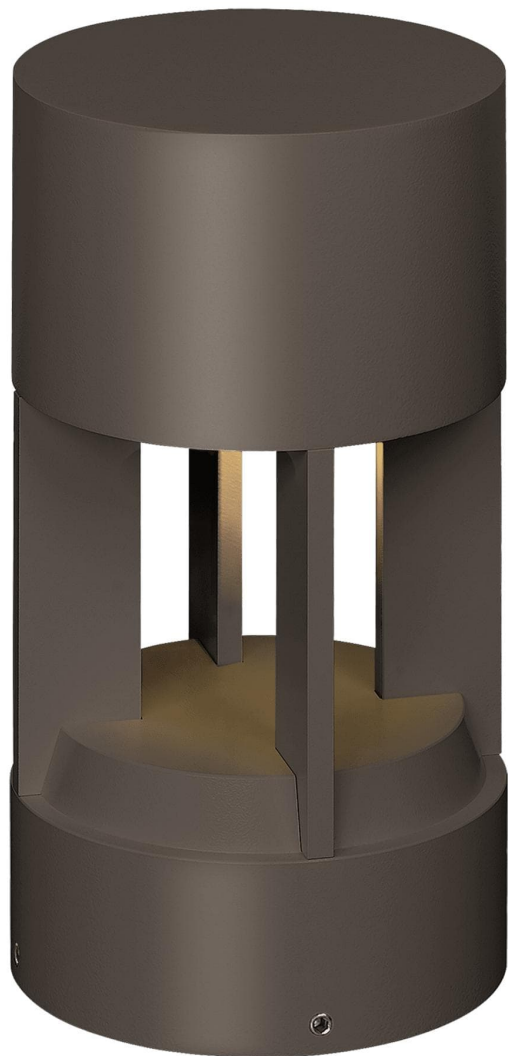

Спецификация Артикул: 7000ATUR82712DZ12S

Столбик

Turbo Path

дизайнер: Tech Lighting

Длина: 15.2 см

Ширина: 15.2 см

Высота: 27.7 см

Отделка: Бронза

Цветовая температура: 2700K

Линза: Diffuser

Распределение: Symmetric

Опционально: None

VISUAL COMFORT & Co.

ГАЛЕРЕЯ СВЕТА SPB LIGHTING

Санкт-Петербург, ДЦ «Design District DAA»,
Красногвардейская площадь 3Е, 1 этаж,
главный вход, ежедневно 11:00 - 20:00
sales@spblighting.ru +7 812 4678 588