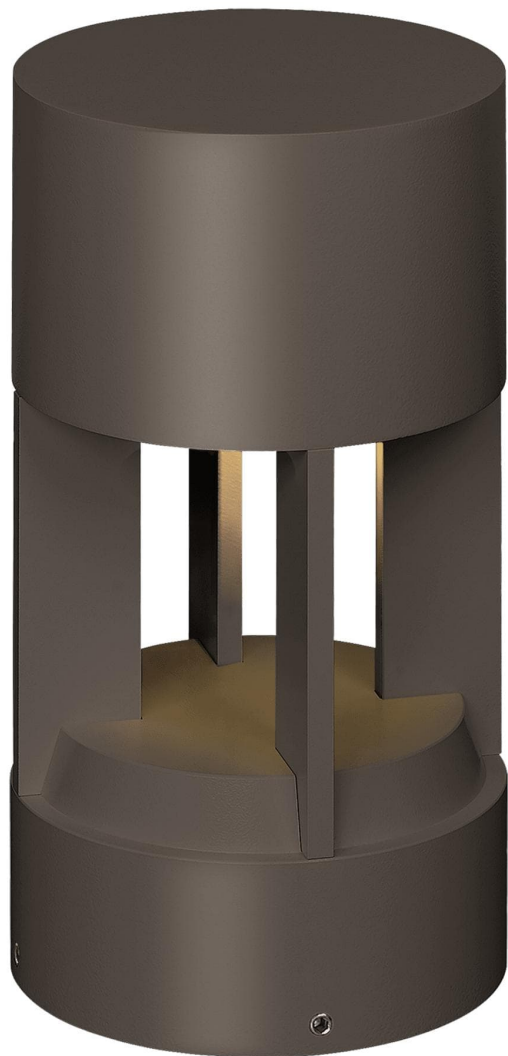

Спецификация    Артикул: 7000ATUR82712DZ12SST

Столбик

Turbo Path

дизайнер: Tech Lighting

Длина: 15.2 см

Ширина: 15.2 см

Высота: 27.7 см

Отделка: Бронза

Цветовая температура: 2700K

Линза: Diffuser

Распределение: Symmetric

Опционально: Stake

VISUAL COMFORT & Co.

ГАЛЕРЕЯ СВЕТА SPB LIGHTING

Санкт-Петербург, ДЦ «Design District DAA»,  
Красногвардейская площадь 3Е, 1 этаж,  
главный вход, ежедневно 11:00 - 20:00  
sales@spblighting.ru    +7 812 4678 588