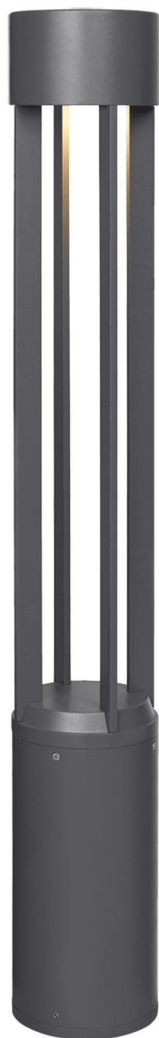

Спецификация

Артикул: 7000BTUR8404240CH12S

Столбик

Turbo 42" Bollard

дизайнер: Tech Lighting

Длина: 15.2 см

Ширина: 15.2 см

Высота: 103.9 см

Отделка: Древесный уголь

Цветовая температура: 4000K

Линза: Прозрачный

Входное напряжение: 12V

Распределение: Symmetric

Опционально: None

VISUAL COMFORT & Co.

ГАЛЕРЕЯ СВЕТА SPB LIGHTING