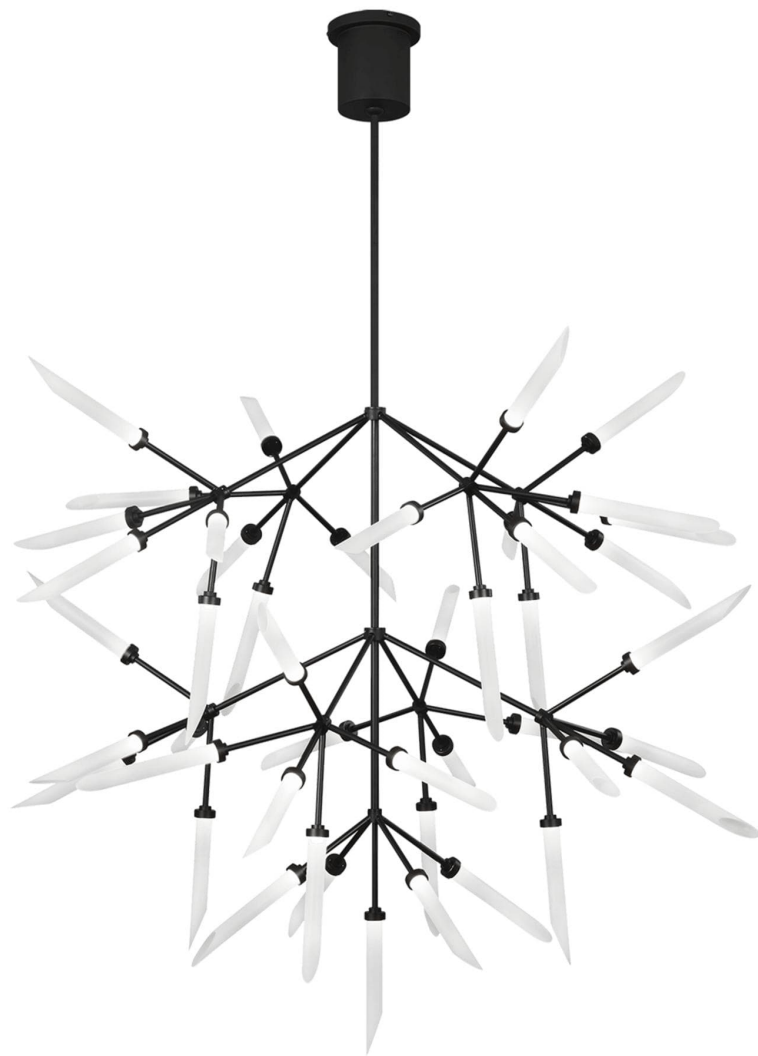

Спецификация Артикул: 700SPRGFB-LED927

VISUAL COMFORT & Co.

ГАЛЕРЕЯ СВЕТА SPB LIGHTING

Люстра

Spur Grande

дизайнер: Tech Lighting

Длина: 104.4 см

Ширина: 104.4 см

Высота: 141.2 см

Диаметр: 104.4 см

Отделка: Матовый черный

Цвет: Мороз

Тип ламп: LED 90 CRI 2700K 120V

Санкт-Петербург, ДЦ «Design District DAA»,
Красногвардейская площадь 3Е, 1 этаж,
главный вход, ежедневно 11:00 – 20:00
sales@spblighting.ru +7 812 4678 588