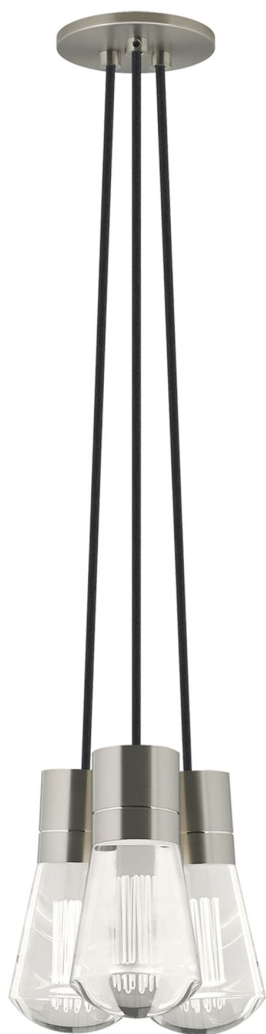

Спецификация

Артикул: 700TDALVPMC3BS-LED922

Подвесной светильник

Alva 3-

дизайнер: Sean Lavin

Длина: 9.1 см

Ширина: 9.1 см

Высота: 18 см

Диаметр: 9.1 см

Отделка: Сатин-никель

Цвет: Black Cord

Тип ламп: LED 90 CRI 2200K 120V (T24)

VISUAL COMFORT & Co.

ГАЛЕРЕЯ СВЕТА SPB LIGHTING

Санкт-Петербург, Академика Павлова д. 6 к. 1

ежедневно 10:00 - 20:00