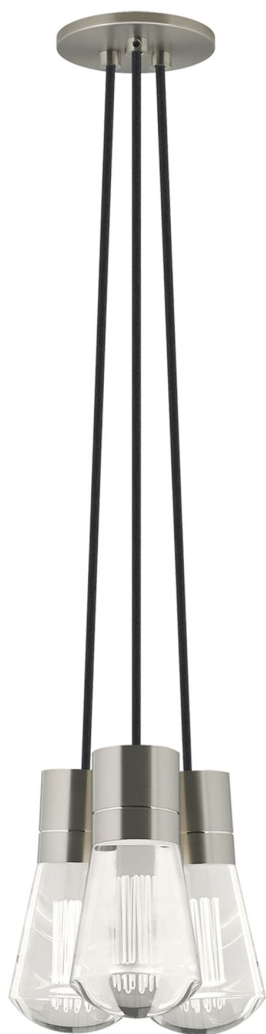

Спецификация

Артикул: 700TDALVPMC3BS-LED922

Подвесной светильник

Alva 3-

дизайнер: Sean Lavin

Длина: 9.1 см

Ширина: 9.1 см

Высота: 18 см

Диаметр: 9.1 см

Отделка: Сатин-никель

Цвет: Black Cord

Тип ламп: LED 90 CRI 2200K 120V (T24)

VISUAL COMFORT & Co.

ГАЛЕРЕЯ СВЕТА SPB LIGHTING

Санкт-Петербург, ДЦ «Design District DAA»,
Красногвардейская площадь 3Е, 1 этаж,
главный вход, ежедневно 11:00 - 20:00
sales@spblighting.ru +7 812 4678 588