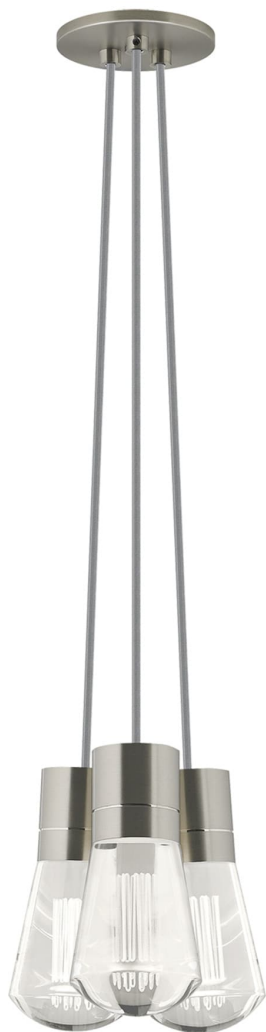

Спецификация

Артикул: 700TDALVPMC3YS-LED922

Подвесной светильник

Alva 3-

дизайнер: Sean Lavin

Длина: 9.1 см

Ширина: 9.1 см

Высота: 18 см

Диаметр: 9.1 см

Отделка: Сатин-никель

Цвет: Серый

Тип ламп: LED 90 CRI 2200K 120V (T24)

VISUAL COMFORT & Co.

ГАЛЕРЕЯ СВЕТА SPB LIGHTING

Санкт-Петербург, Академика Павлова д. 6 к. 1

ежедневно 10:00 - 20:00