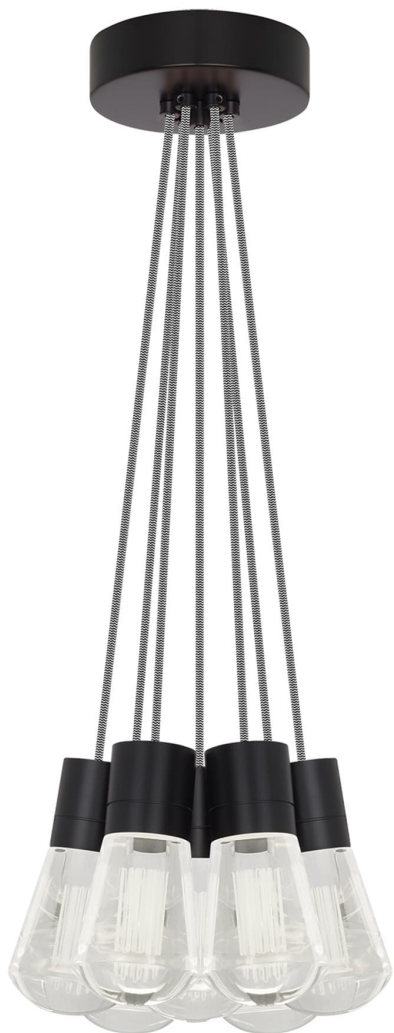

Спецификация

Артикул: 700TDALVPMС71В-LED930

Подвесной светильник

Alva 7-

дизайнер: Sean Lavin

Длина: 9.1 см

Ширина: 9.1 см

Высота: 18 см

Диаметр: 9.1 см

Отделка: Черный

Цвет: Черно-белый

Тип ламп: LED 90 CRI 3000K 120V (T24)

VISUAL COMFORT & Co.

ГАЛЕРЕЯ СВЕТА SPB LIGHTING

Санкт-Петербург, Академика Павлова д. 6 к. 1

ежедневно 10:00 - 20:00