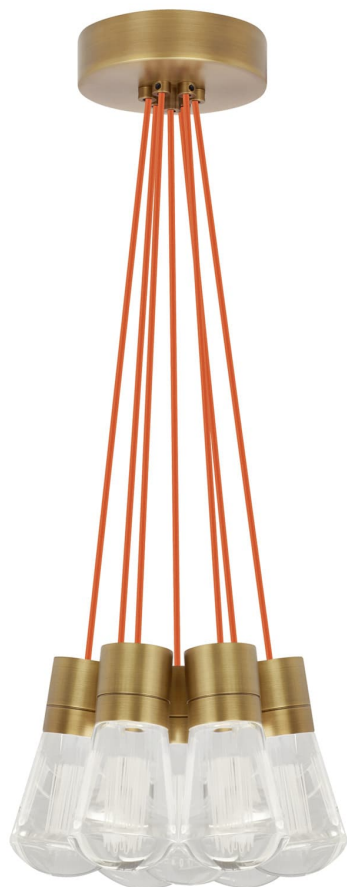

Спецификация

Артикул: 700TDALVPMС7ONB-LEDWD

Подвесной светильник

Alva 7-

дизайнер: Sean Lavin

Длина: 9.1 см

Ширина: 9.1 см

Высота: 18 см

Диаметр: 9.1 см

Отделка: Натуральная латунь

Цвет: оранжевый

Тип ламп: LED 90 CRI WARM COLOR DIMMING

3000-2200K 120V (T24)

VISUAL COMFORT & Co.

ГАЛЕРЕЯ СВЕТА SPB LIGHTING

Санкт-Петербург, Академика Павлова д. 6 к. 1