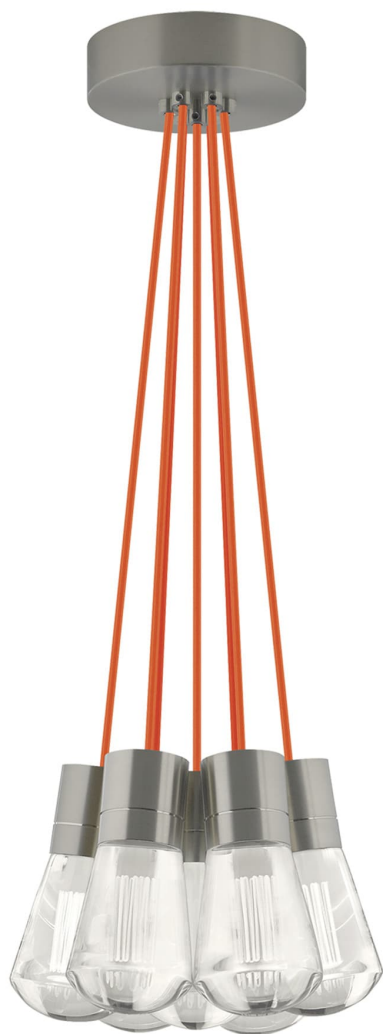

Спецификация

Артикул: 700TDALVPMС70S-LED930

Подвесной светильник

Alva 7-

дизайнер: Sean Lavin

Длина: 9.1 см

Ширина: 9.1 см

Высота: 18 см

Диаметр: 9.1 см

Отделка: Сатин-никель

Цвет: оранжевый

Тип ламп: LED 90 CRI 3000K 120V (T24)

VISUAL COMFORT & Co.

ГАЛЕРЕЯ СВЕТА SPB LIGHTING

Санкт-Петербург, Академика Павлова д. 6 к. 1

ежедневно 10:00 - 20:00