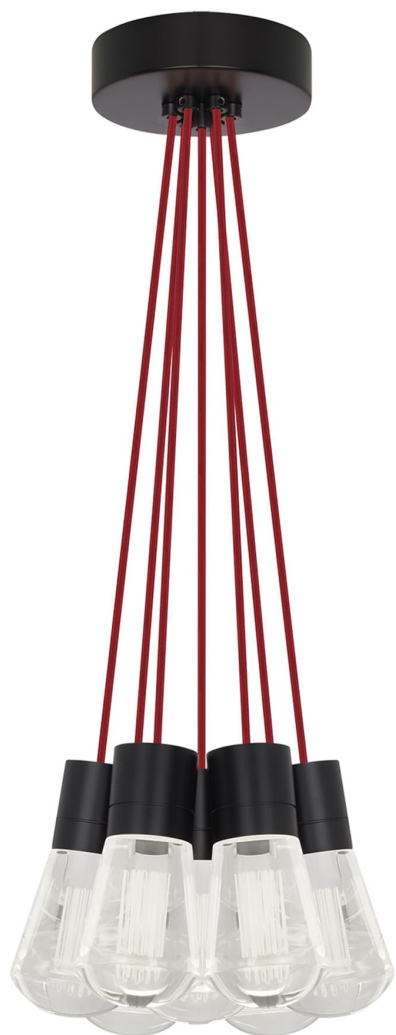

Спецификация

Артикул: 700TDALVPMC7RB-LEDWD

Подвесной светильник

Alva 7-

дизайнер: Sean Lavin

Длина: 9.1 см

Ширина: 9.1 см

Высота: 18 см

Диаметр: 9.1 см

Отделка: Черный

Цвет: Красный

Тип ламп: LED 90 CRI WARM COLOR DIMMING
3000-2200K 120V (T24)

VISUAL COMFORT & Co.

ГАЛЕРЕЯ СВЕТА SPB LIGHTING

Санкт-Петербург, Академика Павлова д. 6 к. 1

ежедневно 10:00 - 20:00