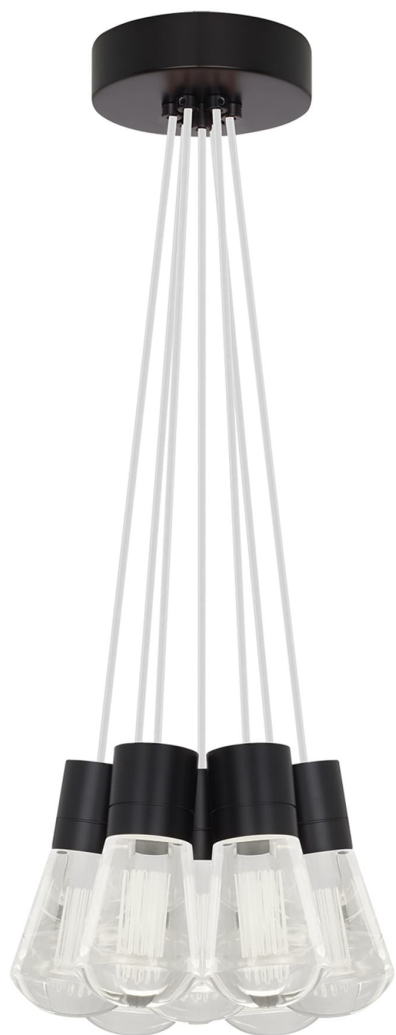

# Спецификация

Артикул: 700TDALVPMС7WB-LED922

Подвесной светильник

## Alva 7-

дизайнер: Sean Lavin

Длина: 9.1 см

Ширина: 9.1 см

Высота: 18 см

Диаметр: 9.1 см

Отделка: Черный

Цвет: Белый

Тип ламп: LED 90 CRI 2200K 120V (T24)