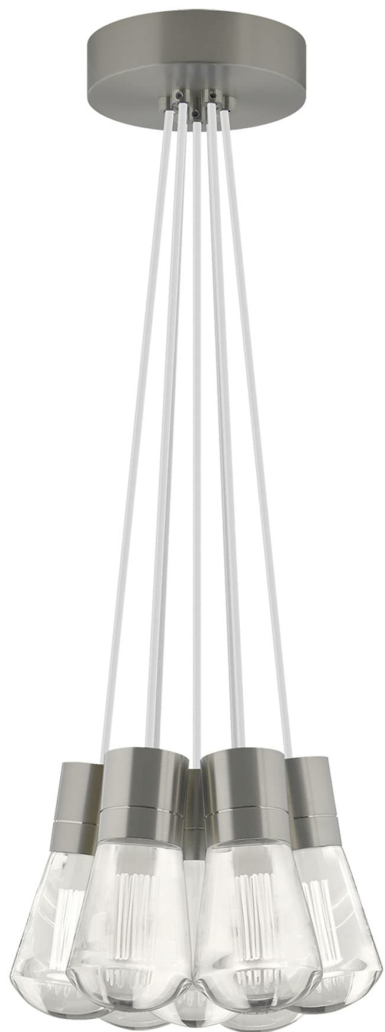

Спецификация

Артикул: 700TDALVPMС7WS-LED930

Подвесной светильник

Alva 7-

дизайнер: Sean Lavin

Длина: 9.1 см

Ширина: 9.1 см

Высота: 18 см

Диаметр: 9.1 см

Отделка: Сатин-никель

Цвет: Белый

Тип ламп: LED 90 CRI 3000K 120V (T24)

VISUAL COMFORT & Co.

ГАЛЕРЕЯ СВЕТА SPB LIGHTING

Санкт-Петербург, ДЦ «Design District DAA»,
Красногвардейская площадь 3Е, 1 этаж,
главный вход, ежедневно 11:00 - 20:00
sales@spblighting.ru +7 812 4678 588