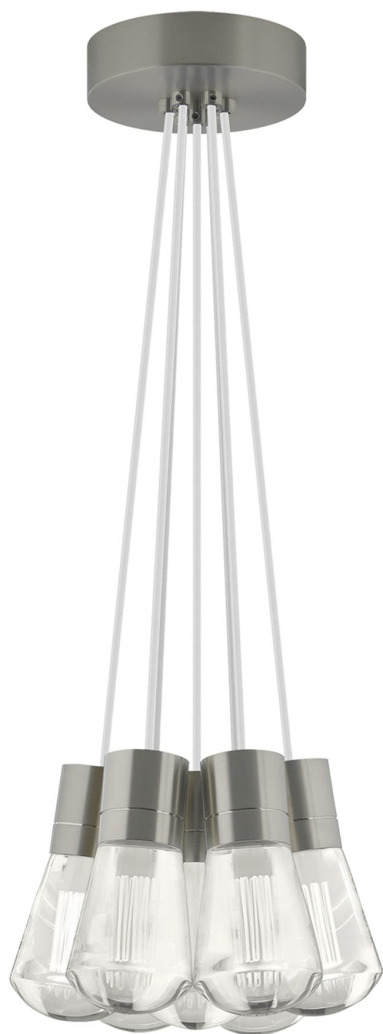

# Спецификация

Артикул: 700TDALVPMС7WS-LEDWD

Подвесной светильник

## Alva 7-

дизайнер: Sean Lavin

Длина: 9.1 см

Ширина: 9.1 см

Высота: 18 см

Диаметр: 9.1 см

Отделка: Сатин-никель

Цвет: Белый

Тип ламп: LED 90 CRI WARM COLOR DIMMING

3000-2200K 120V (T24)