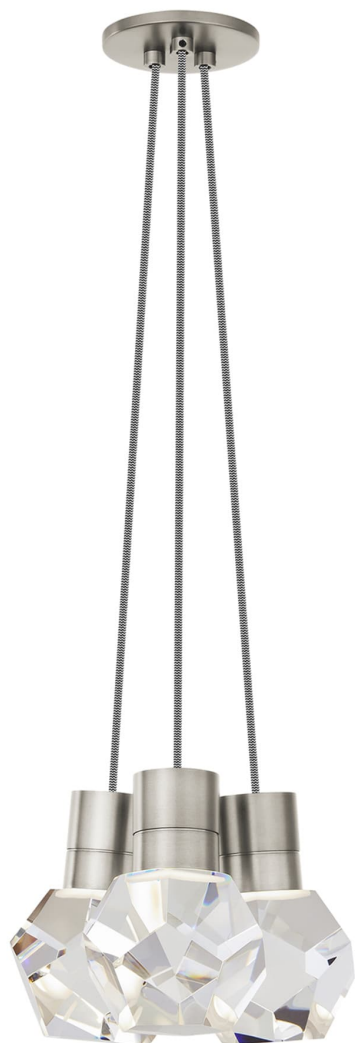

Спецификация

Артикул: 700TDKIRAP3IS-LED922

Подвесной светильник

Kira 3-

дизайнер: Sean Lavin

Длина: 25.4 см

Ширина: 25.4 см

Высота: 17.8 см

Отделка: Сатин-никель

Цвет: Black/White Cord

Тип ламп: INTEGRATED LED 90 CRI 2200K
120V

VISUAL COMFORT & Co.

ГАЛЕРЕЯ СВЕТА SPB LIGHTING

Санкт-Петербург, Академика Павлова д. 6 к. 1

ежедневно 10:00 - 20:00

sales@spblighting.ru