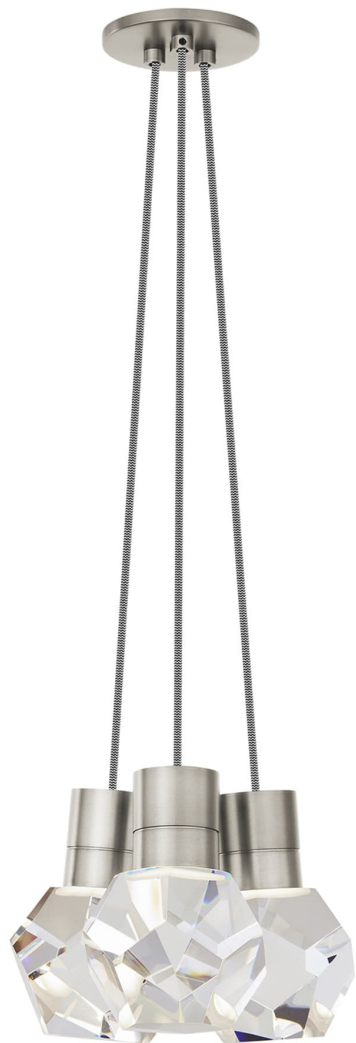

Спецификация

Артикул: 700TDKIRAP3IS-LED930

Подвесной светильник

Kira 3-

дизайнер: Sean Lavin

Длина: 25.4 см

Ширина: 25.4 см

Высота: 17.8 см

Отделка: Сатин-никель

Цвет: Black/White Cord

Тип ламп: Integrated LED 90 CRI 3000K 120V

VISUAL COMFORT & Co.

ГАЛЕРЕЯ СВЕТА SPB LIGHTING

Санкт-Петербург, Академика Павлова д. 6 к. 1

ежедневно 10:00 - 20:00

sales@spblighting.ru