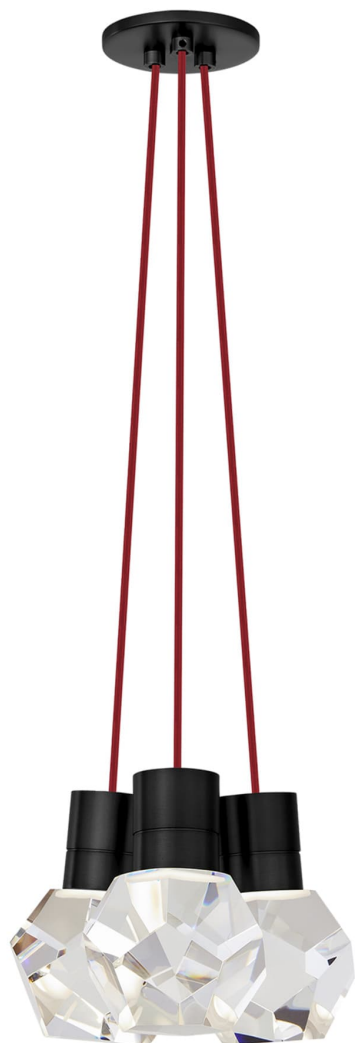

Спецификация

Артикул: 700TDKIRAP3RB-LED922

Подвесной светильник

Kira 3-

дизайнер: Sean Lavin

Длина: 25.4 см

Ширина: 25.4 см

Высота: 17.8 см

Отделка: Черный

Цвет: Red Cord

Тип ламп: INTEGRATED LED 90 CRI 2200K
120V

VISUAL COMFORT & Co.

ГАЛЕРЕЯ СВЕТА SPB LIGHTING

Санкт-Петербург, Академика Павлова д. 6 к. 1

ежедневно 10:00 - 20:00

sales@spblighting.ru