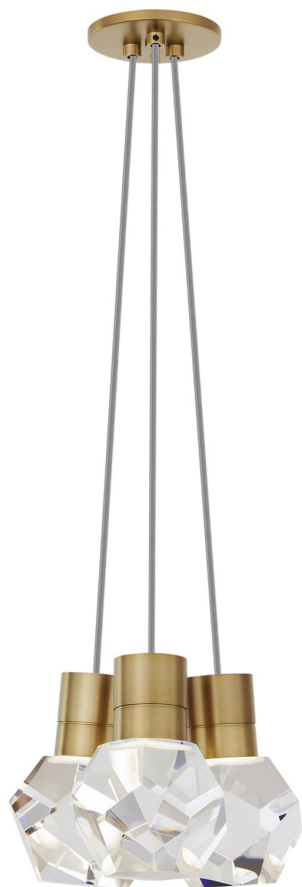

Спецификация

Артикул: 700TDKIRAP3YNB-LED930

Подвесной светильник

Kira 3-

дизайнер: Sean Lavin

Длина: 25.4 см

Ширина: 25.4 см

Высота: 17.8 см

Отделка: Натуральная латунь

Цвет: Gray Cord

Тип ламп: Integrated LED 90 CRI 3000K 120V

VISUAL COMFORT & Co.

ГАЛЕРЕЯ СВЕТА SPB LIGHTING

Санкт-Петербург, Академика Павлова д. 6 к. 1

ежедневно 10:00 - 20:00

sales@spblighting.ru