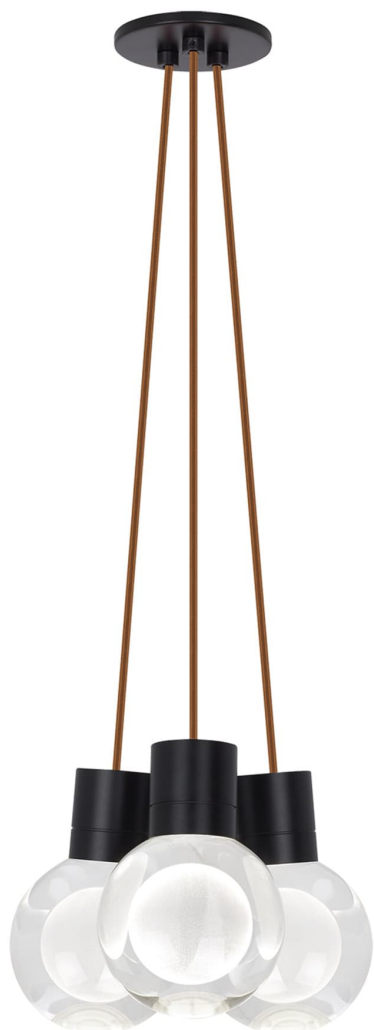

# Спецификация

Артикул: 700TDMINAP3CPB-LEDWD

Подвесной светильник

## Mina 3-

дизайнер: Tech Lighting

Длина: 12.7 см

Ширина: 12.7 см

Высота: 19.3 см

Диаметр: 12.7 см

Отделка: Черный

Форма: 3-LITE CHANDELIER

Цвет: Прозрачный

Цвет 2: Copper Cord

Тип ламп: LED 90 CRI WARM COLOR DIMMING

3000K - 2200K 120V (T24)