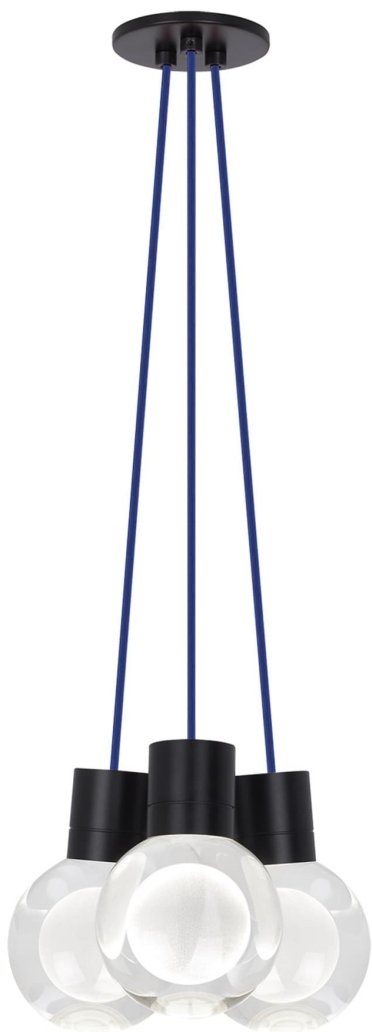

Спецификация

Артикул: 700TDMINAP3CUB-LED922

Подвесной светильник

Mina 3-

дизайнер: Tech Lighting

Длина: 12.7 см

Ширина: 12.7 см

Высота: 19.3 см

Диаметр: 12.7 см

Отделка: Черный

Форма: 3-LITE CHANDELIER

Цвет: Прозрачный

Цвет 2: Blue Cord

Тип ламп: LED 90 CRI 2200K 120V (T24)

VISUAL COMFORT & Co.

ГАЛЕРЕЯ СВЕТА SPB LIGHTING