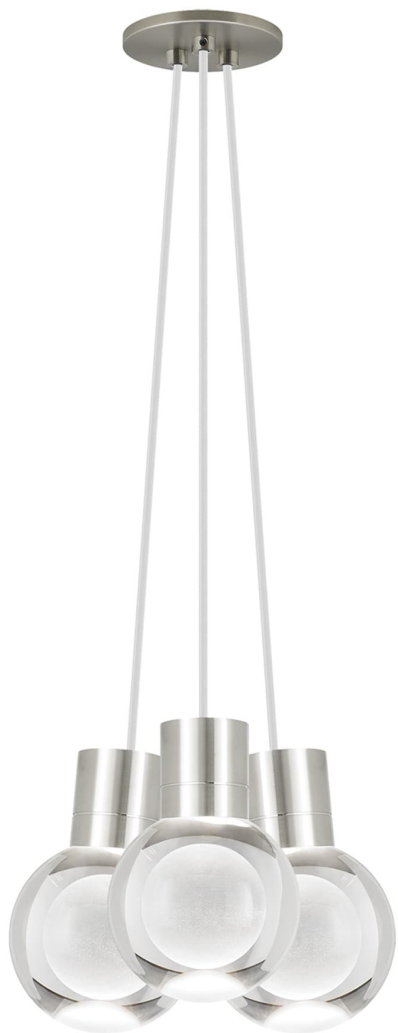

# Спецификация

Артикул: 700TDMINAP3CWS-LED930

Подвесной светильник

## Mina 3-

дизайнер: Tech Lighting

Длина: 12.7 см

Ширина: 12.7 см

Высота: 19.3 см

Диаметр: 12.7 см

Отделка: Сатин-никель

Форма: 3-LITE CHANDELIER

Цвет: Прозрачный

Цвет 2: White Cord

Тип ламп: LED 90 CRI 3000K 120V (T24)