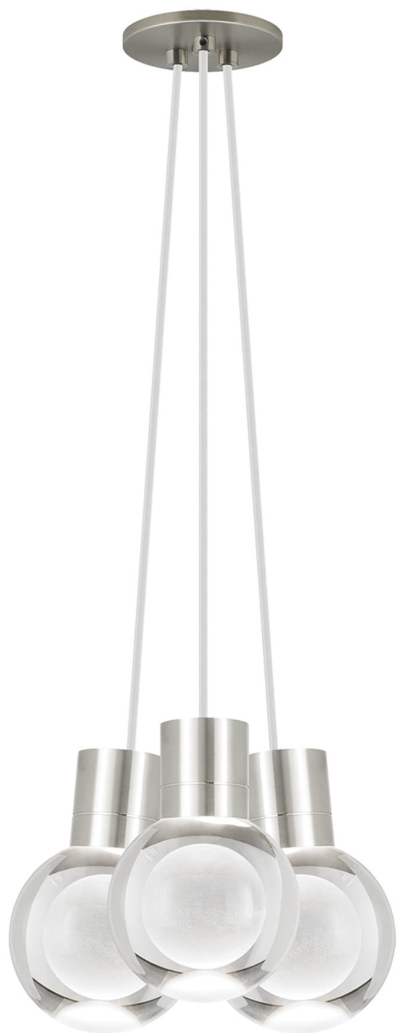

Спецификация

Артикул: 700TDMINAP3CWS-LEDWD

Подвесной светильник

Mina 3-

дизайнер: Tech Lighting

Длина: 12.7 см

Ширина: 12.7 см

Высота: 19.3 см

Диаметр: 12.7 см

Отделка: Сатин-никель

Форма: 3-LITE CHANDELIER

Цвет: Прозрачный

Цвет 2: White Cord

Тип ламп: LED 90 CRI WARM COLOR DIMMING

3000K - 2200K 120V (T24)

VISUAL COMFORT & Co.