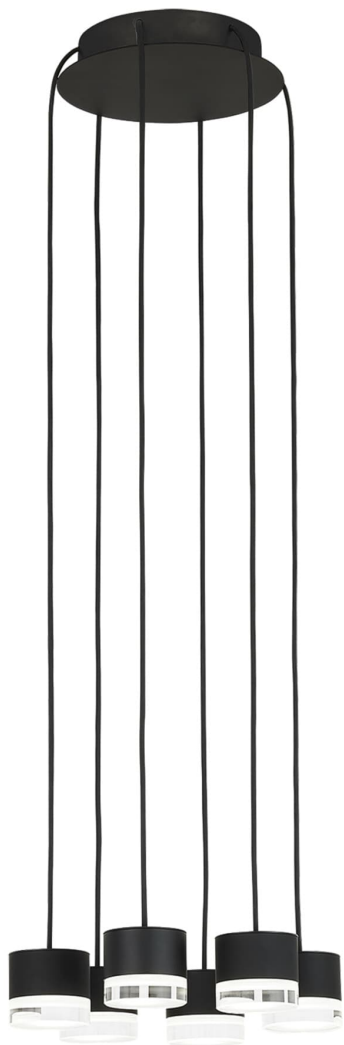

Спецификация Артикул: 700TRSPGBL6RB-LED930

Люстра

Gable 6

дизайнер: Sean Lavin

Длина: 25.4 см

Ширина: 25.4 см

Высота: 5.1 см

Отделка: Паслен черный

Форма: 6 Light

Тип ламп: Integrated LED 90 CRI 3000K

120V-277V UNV

VISUAL COMFORT & Co.

ГАЛЕРЕЯ СВЕТА SPB LIGHTING

Санкт-Петербург, ДЦ «Design District DAA»,
Красногвардейская площадь 3Е, 1 этаж,
главный вход, ежедневно 11:00 - 20:00
sales@spblighting.ru +7 812 4678 588