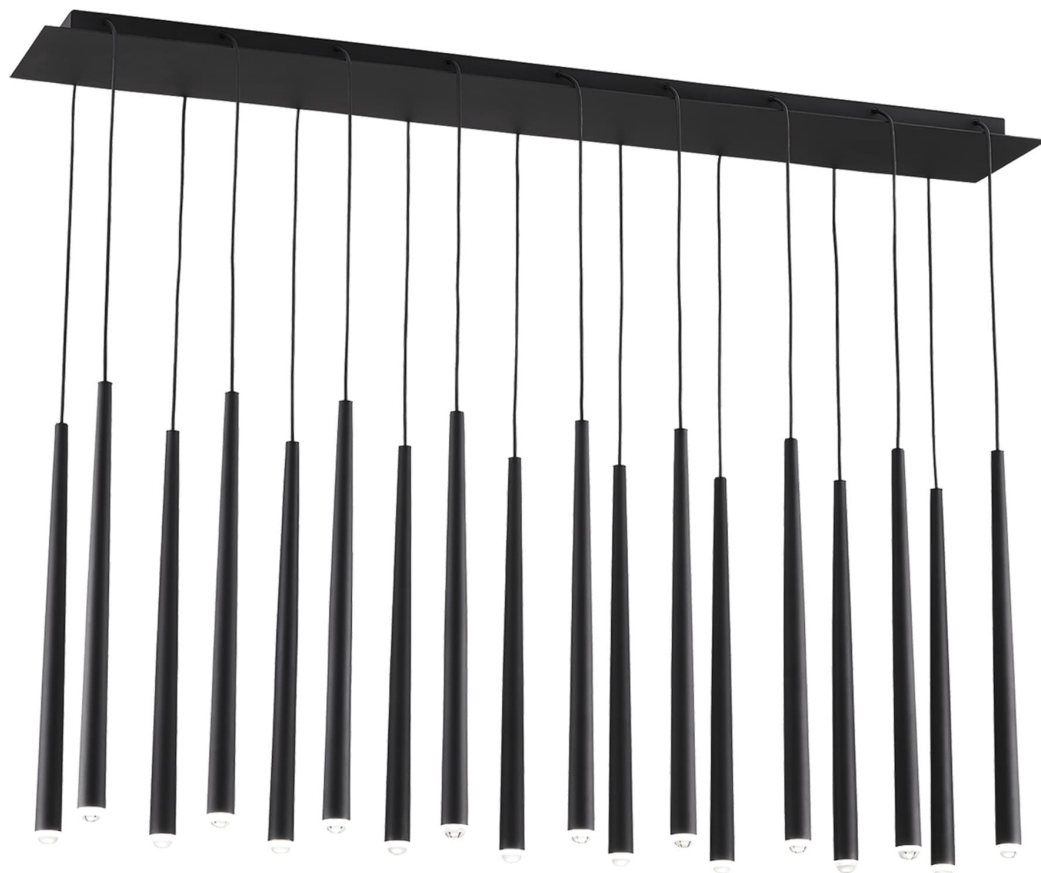

Спецификация Артикул: 700TRSPPYL18TB-LED930120

Линейный светильник

Pylon 18

дизайнер: Sean Lavin

Длина: 109.2 см

Ширина: 22.9 см

Высота: 45.7 см

Отделка: Паслен черный

Форма: 18 Light

Тип ламп: Integrated LED 90 CRI 3000K

Входное напряжение: 120V

VISUAL COMFORT & Co.

ГАЛЕРЕЯ СВЕТА SPB LIGHTING

Санкт-Петербург, Академика Павлова д. 6 к. 1

ежедневно 10:00 - 20:00

sales@spblighting.ru +7 812 4678 588