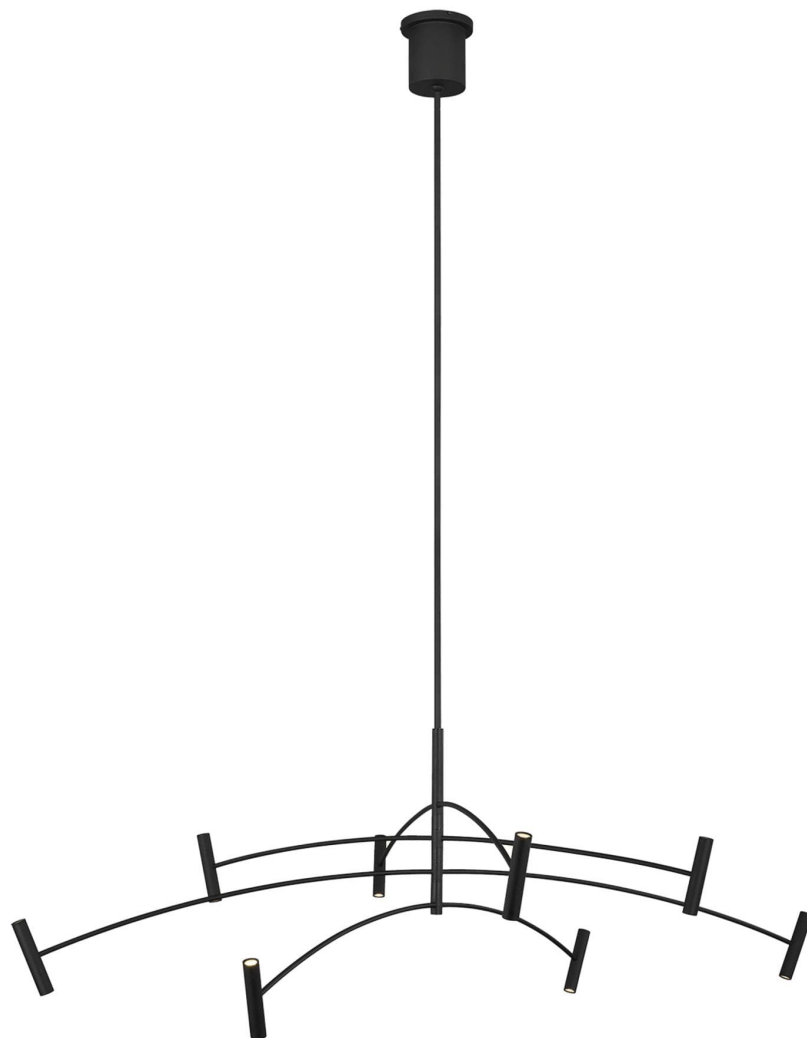

Спецификация

Артикул: 702ARL60B-LED930

Люстра

Aerial 60"

дизайнер: Tech Lighting

Длина: 152.7 см

Ширина: 152.7 см

Высота: 50.3 см

Диаметр: 152.7 см

Отделка: Матовый черный

Тип ламп: INTEGRATED LED 90 CRI 3000K
120V (T20/T24)

VISUAL COMFORT & Co.

spb LIGHTING

Санкт-Петербург, Академика Павлова д. 6 к. 1,
ежедневно 10:00 – 20:00
sales@spblighting.ru +7 812 4678 588