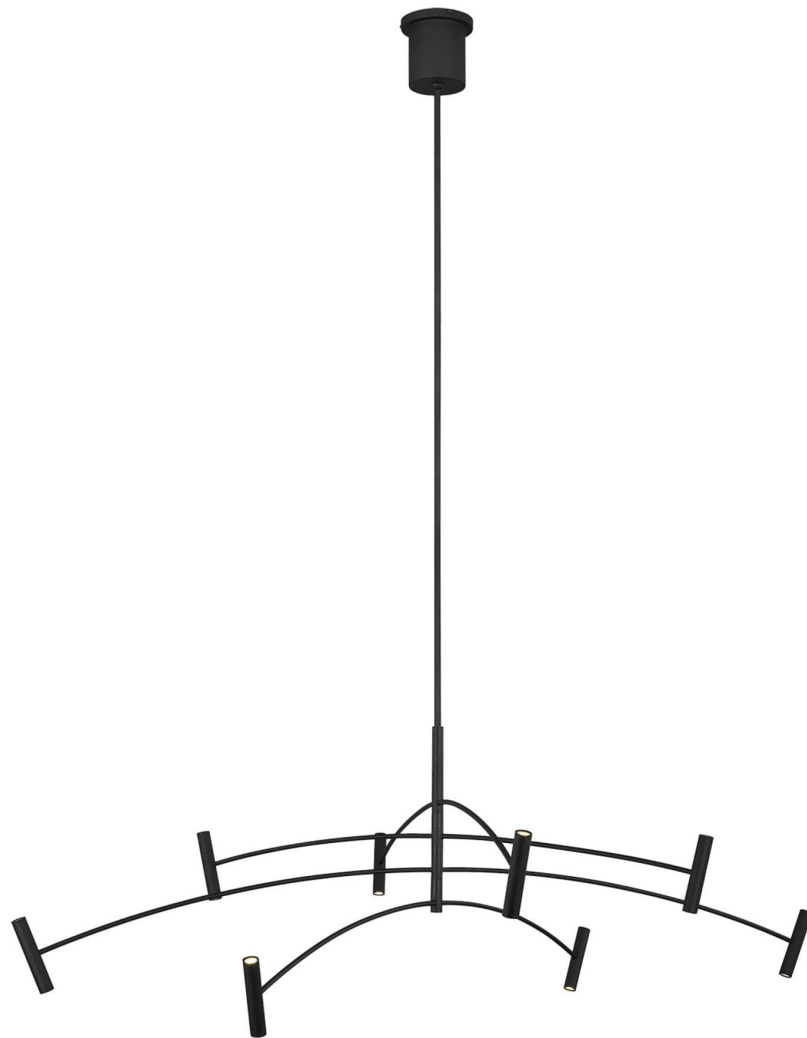

Спецификация Артикул: 702ARL60B-LED930

Люстра

Aerial 60"

дизайнер: Tech Lighting

Длина: 152.7 см

Ширина: 152.7 см

Высота: 50.3 см

Диаметр: 152.7 см

Отделка: Матовый черный

Тип ламп: INTEGRATED LED 90 CRI 3000K
120V (T20/T24)

VISUAL COMFORT & Co.

spb LIGHTING

Санкт-Петербург, Академика Павлова д. 6 к. 1,
ежедневно 10:00 – 20:00
sales@spblighting.ru +7 812 4678 588