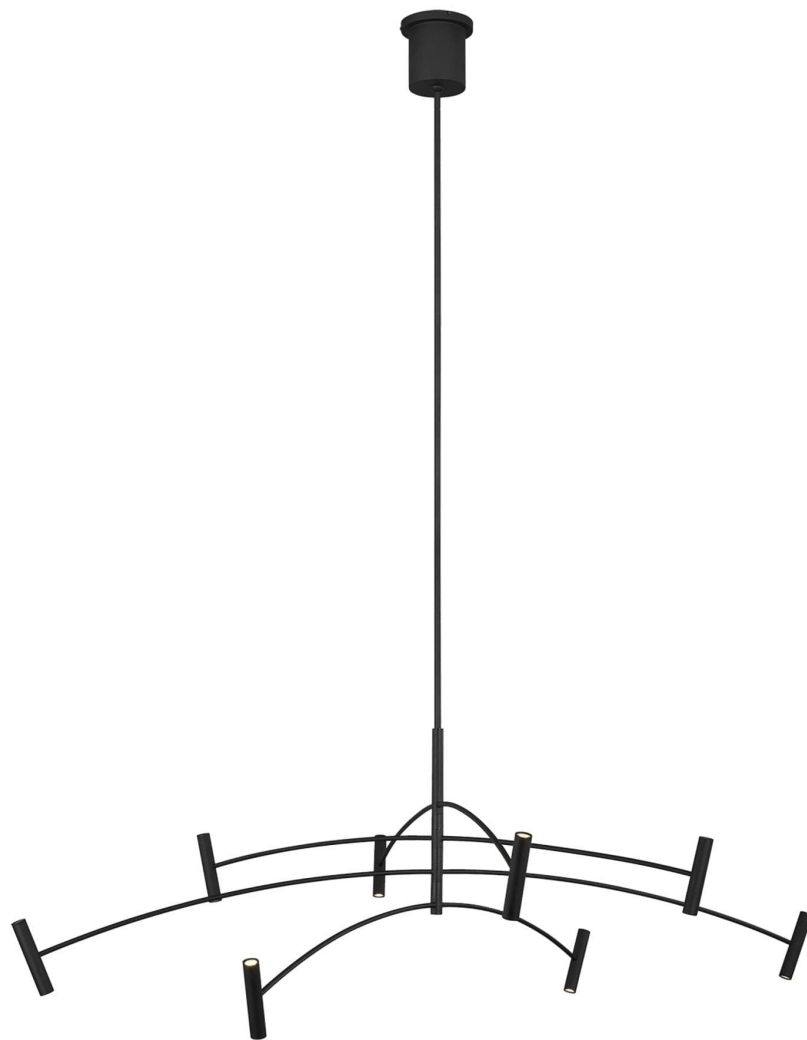

Спецификация

Артикул: 702ARL60B-LED930

Люстра

Aerial 60"

дизайнер: Tech Lighting

Длина: 152.7 см

Ширина: 152.7 см

Высота: 50.3 см

Диаметр: 152.7 см

Отделка: Матовый черный

Тип ламп: INTEGRATED LED 90 CRI 3000K

120V (T20/T24)

VISUAL COMFORT & Co.

spb LIGHTING

Санкт-Петербург, Академика Павлова д. 6 к. 1,

ежедневно 10:00 – 20:00