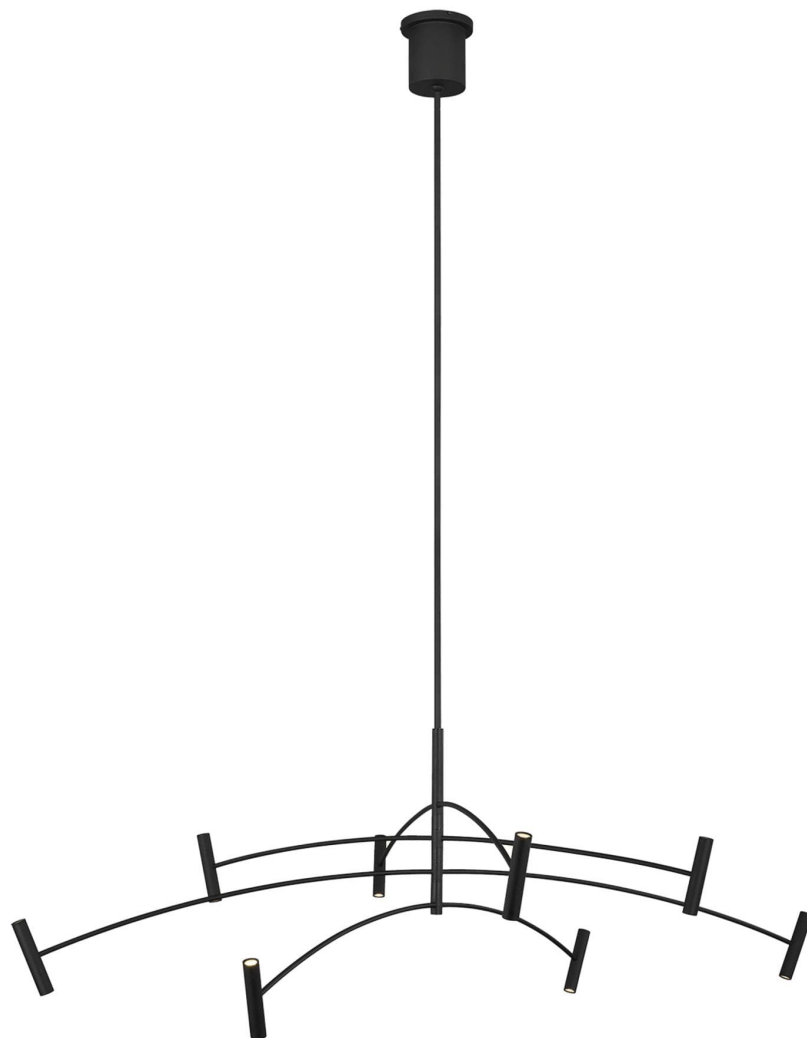

# Спецификация

Артикул: 702ARL60B-LED930

Люстра

## Aerial 60"

дизайнер: Tech Lighting

Длина: 152.7 см

Ширина: 152.7 см

Высота: 50.3 см

Диаметр: 152.7 см

Отделка: Матовый черный

Тип ламп: INTEGRATED LED 90 CRI 3000K