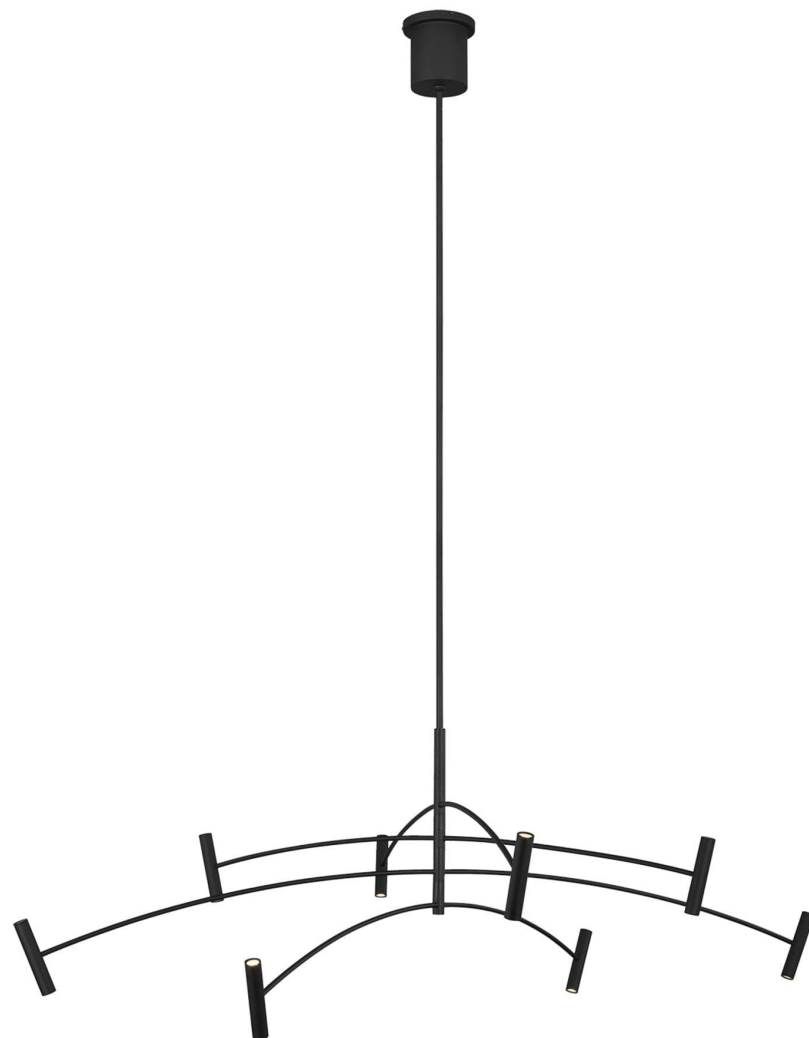

Спецификация

Артикул: 702ARL60B-LED930

Люстра

Aerial 60"

дизайнер: Tech Lighting

Длина: 152.7 см

Ширина: 152.7 см

Высота: 50.3 см

Диаметр: 152.7 см

Отделка: Матовый черный

Тип ламп: INTEGRATED LED 90 CRI 3000K

120V (T20/T24)

VISUAL COMFORT & Co.

spb LIGHTING

Санкт-Петербург, Академика Павлова д. 6 к. 1,

ежедневно 10:00 – 20:00