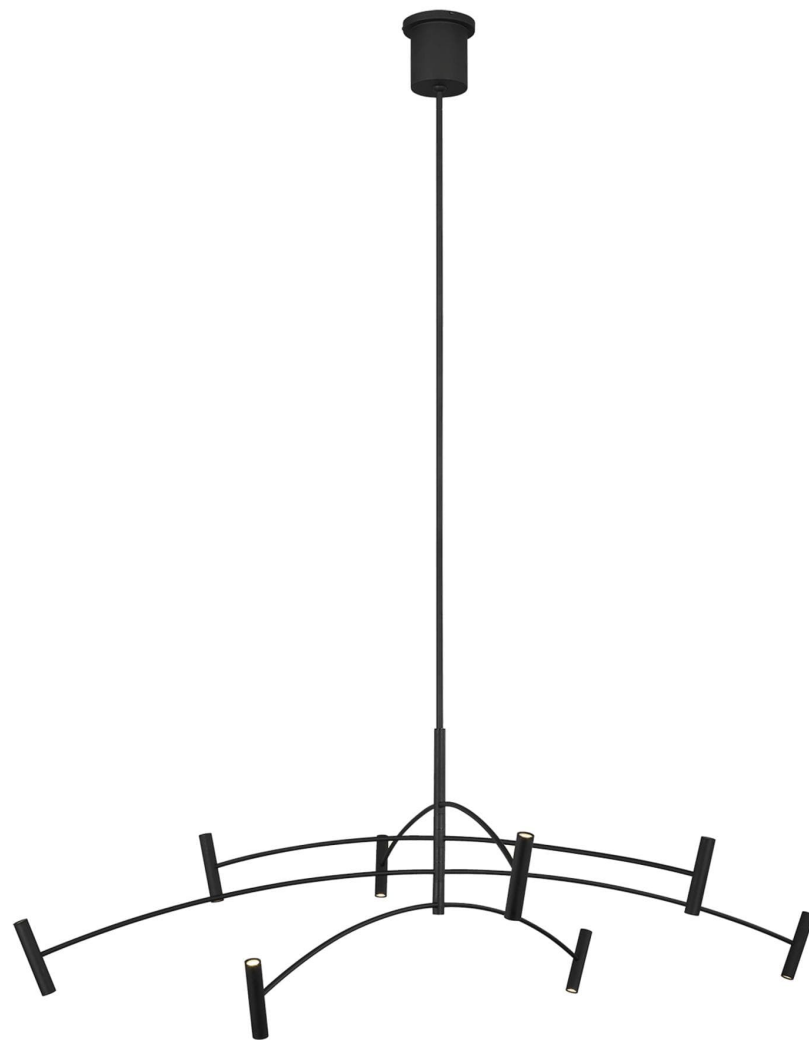

# Спецификация

Артикул: 702ARL60B-LED930

Люстра

## Aerial 60"

дизайнер: Tech Lighting

Длина: 152.7 см

Ширина: 152.7 см

Высота: 50.3 см

Диаметр: 152.7 см

Отделка: Матовый черный

Тип ламп: INTEGRATED LED 90 CRI 3000K  
120V (T20/T24)