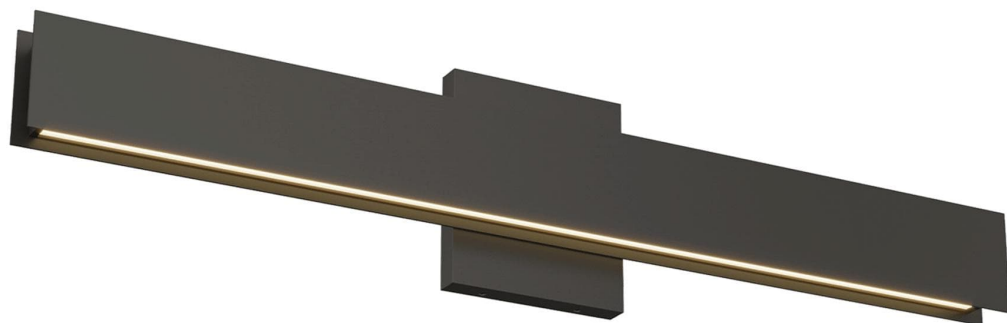

Спецификация

Артикул: 702BCBAU24B-LED930

Бра для ванной

Вау 24"

дизайнер: Sean Lavin

Высота: 12.7 см

Ширина: 4.6 см

Глубина: 4.6 см

Задняя панель: 10.8 см

Абажур: 5.8 x 14.7 x 11.4 см

Цоколь: Dedicated LED

Мощность: 12 Вт (295 лм)

Отделка: Паслен черный

VISUAL COMFORT & Co.

spb LIGHTING

Санкт-Петербург, Академика Павлова д. 6 к. 1,