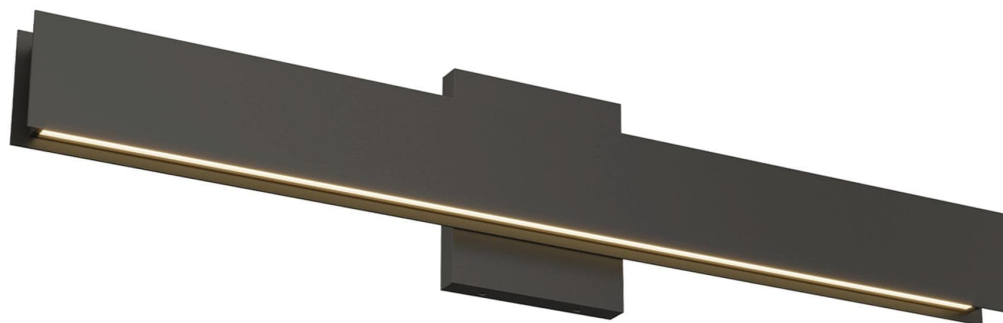

Спецификация

Артикул: 702BCBAU24B-LED930

Бра для ванной

Вау 24"

дизайнер: Sean Lavin

Высота: 12.7 см

Ширина: 4.6 см

Глубина: 4.6 см

Задняя панель: 10.8 см

Абажур: 5.8 x 14.7 x 11.4 см

Цоколь: Dedicated LED

Мощность: 12 Вт (295 лм)

Отделка: Паслен черный

VISUAL COMFORT & Co.

spb LIGHTING

Санкт-Петербург, Академика Павлова д. 6 к. 1,