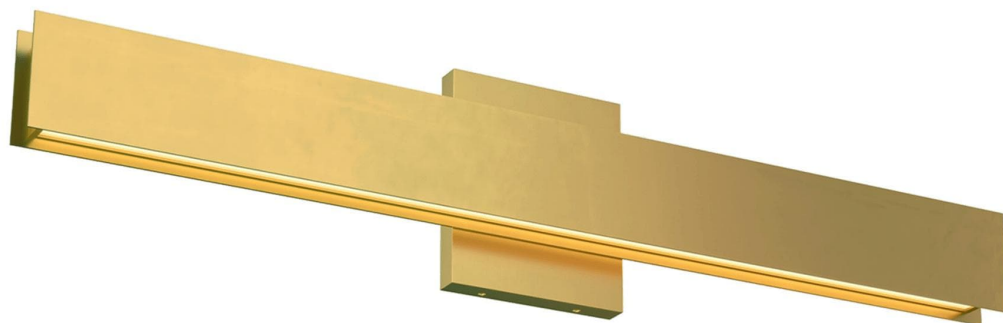

Спецификация

Артикул: 702BCBAU24NB-LED930

Бра для ванной

Вау 24"

дизайнер: Sean Lavin

Высота: 12.7 см

Ширина: 4.6 см

Глубина: 4.6 см

Задняя панель: 10.8 см

Абажур: 5.8 x 14.7 x 11.4 см

Цоколь: Dedicated LED

Мощность: 12 Вт (295 лм)

Отделка: Натуральная латунь

VISUAL COMFORT & Co.

spb LIGHTING

Санкт-Петербург, Академика Павлова д. 6 к. 1,