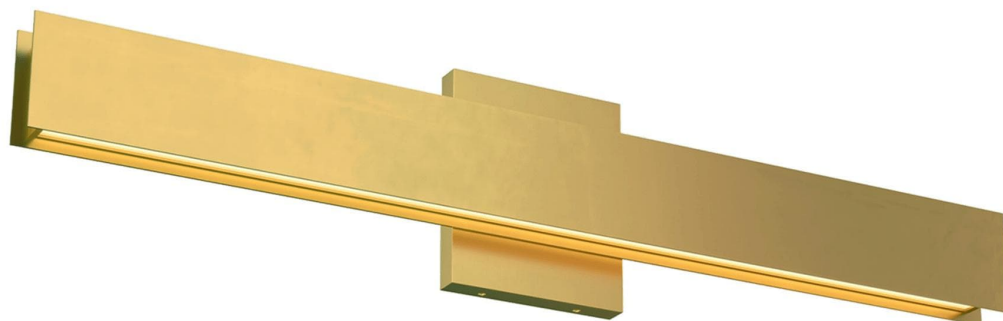

Спецификация

Артикул: 702BCBAU24NB-LED930

Бра для ванной

Вау 24"

дизайнер: Sean Lavin

Высота: 12.7 см

Ширина: 4.6 см

Глубина: 4.6 см

Задняя панель: 10.8 см

Абажур: 5.8 x 14.7 x 11.4 см

Цоколь: Dedicated LED

Мощность: 12 Вт (295 лм)

Отделка: Натуральная латунь

VISUAL COMFORT & Co.

spb LIGHTING

Санкт-Петербург, Академика Павлова д. 6 к. 1,