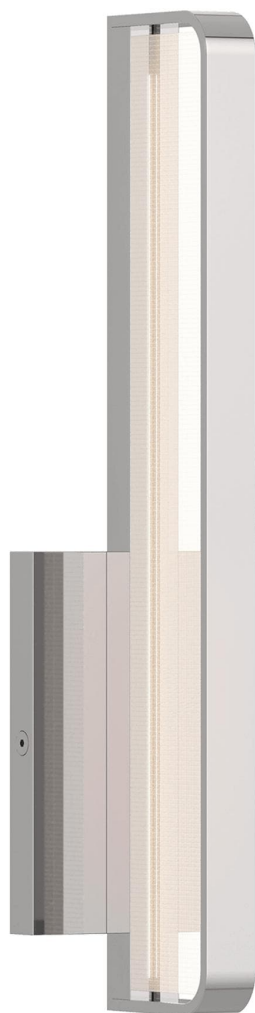

Спецификация

Артикул: 702BCBND13C-LED930

Бра для ванной

Banda 13"

дизайнер: Sean Lavin

Высота: 33 см

Ширина: 7.9 см

Глубина: 7.9 см

Задняя панель: 7.6 см

Абажур: 5.8 x 14.7 x 11.4 см

Цоколь: Dedicated LED

Мощность: 12 Вт (348 лм)

Отделка: Хром

Тип ламп: INTEGRATED LED 90 CRI 3000K

120V

VISUAL COMFORT & Co.