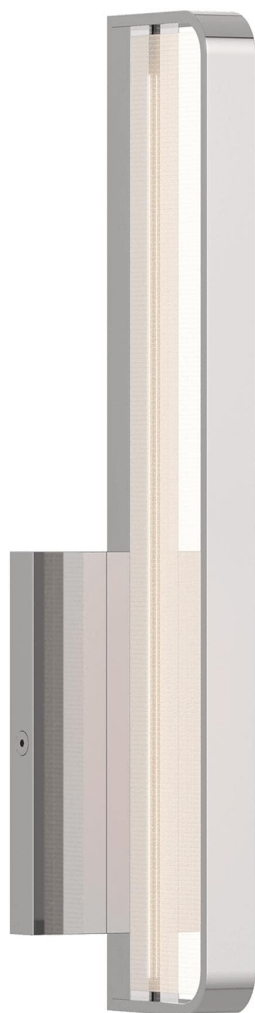

# Спецификация

Артикул: 702BCBND13C-LED930

Бра для ванной

## Banda 13"

дизайнер: Sean Lavin

Высота: 33 см

Ширина: 7.9 см

Глубина: 7.9 см

Задняя панель: 7.6 см

Абажур: 5.8 x 14.7 x 11.4 см

Цоколь: Dedicated LED

Мощность: 12 Вт (348 лм)

Отделка: Хром

Тип ламп: INTEGRATED LED 90 CRI 3000K

120V

VISUAL COMFORT & Co.

spb LIGHTING

Санкт-Петербург, Академика Павлова д. 6 к. 1,

ежедневно 10:00 - 20:00