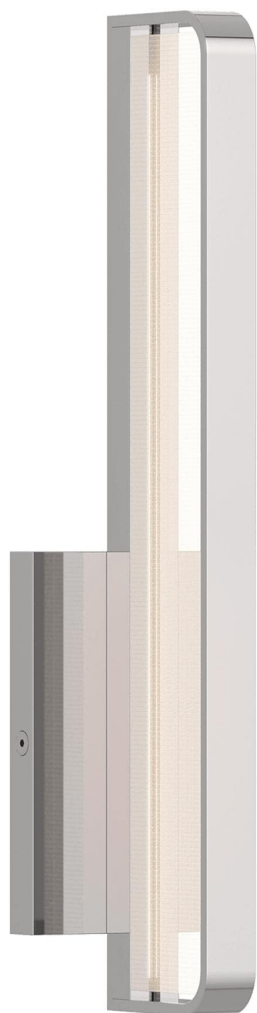

# Спецификация

Артикул: 702BCBND13C-LED930

Бра для ванной

## Banda 13"

дизайнер: Sean Lavin

Высота: 33 см

Ширина: 7.9 см

Глубина: 7.9 см

Задняя панель: 7.6 см

Абажур: 5.8 x 14.7 x 11.4 см

Цоколь: Dedicated LED

Мощность: 12 Вт (348 лм)

Отделка: Хром

Тип ламп: INTEGRATED LED 90 CRI 3000K

120V

VISUAL COMFORT & Co.

spb LIGHTING

Санкт-Петербург, Академика Павлова д. 6 к. 1,

ежедневно 10:00 – 20:00