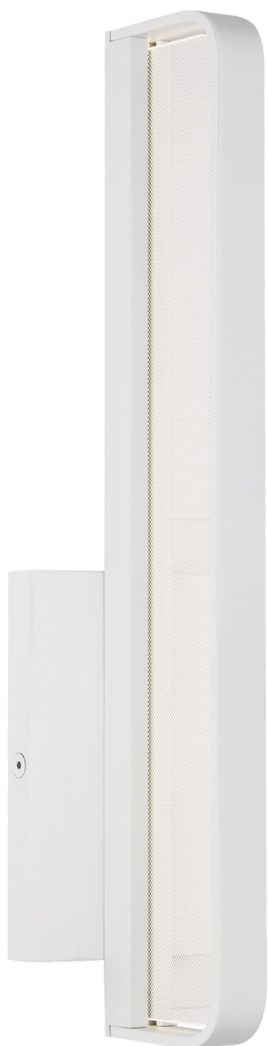

# Спецификация

Артикул: 702BCBND13W-LED930

Бра для ванной

## Banda 13"

дизайнер: Sean Lavin

Высота: 33 см

Ширина: 7.9 см

Глубина: 7.9 см

Задняя панель: 7.6 см

Абажур: 5.8 x 14.7 x 11.4 см

Цоколь: Dedicated LED

Мощность: 12 Вт (348 лм)

Отделка: Матовый белый

Материал абажура: Прозрачный акрил

VISUAL COMFORT & Co.

spb LIGHTING

Санкт-Петербург, Академика Павлова д. 6 к. 1,

ежедневно 10:00 – 20:00

[sales@spblighting.ru](mailto:sales@spblighting.ru)