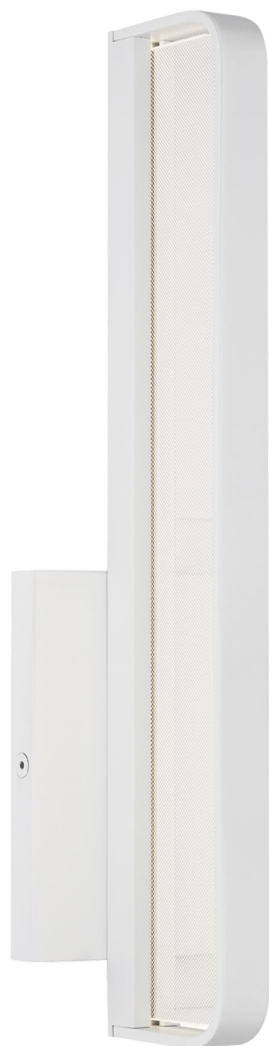

# Спецификация

Артикул: 702BCBND13W-LED930

Бра для ванной

## Banda 13"

дизайнер: Sean Lavin

Высота: 33 см

Ширина: 7.9 см

Глубина: 7.9 см

Задняя панель: 7.6 см

Абажур: 5.8 x 14.7 x 11.4 см

Цоколь: Dedicated LED

Мощность: 12 Вт (348 лм)

Отделка: Матовый белый

Материал абажура: Прозрачный акрил

VISUAL COMFORT & Co.

spb LIGHTING

Санкт-Петербург, Академика Павлова д. 6 к. 1,

ежедневно 10:00 – 20:00

[sales@spblighting.ru](mailto:sales@spblighting.ru)