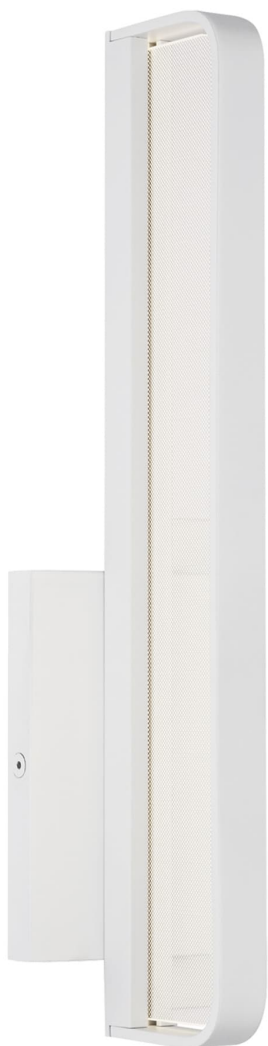

Спецификация

Артикул: 702BCBND13W-LED930

Бра для ванной

Banda 13"

дизайнер: Sean Lavin

Высота: 33 см

Ширина: 7.9 см

Глубина: 7.9 см

Задняя панель: 7.6 см

Абажур: 5.8 x 14.7 x 11.4 см

Цоколь: Dedicated LED

Мощность: 12 Вт (348 лм)

Отделка: Матовый белый

Материал абажура: Прозрачный акрил

VISUAL COMFORT & Co.

spb LIGHTING