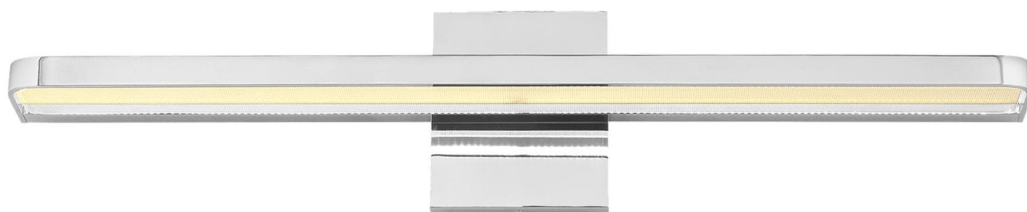

Спецификация

Артикул: 702BCBND24C-LED930

Бра для ванной

Banda 24"

дизайнер: Sean Lavin

Высота: 12.7 см

Ширина: 7.9 см

Глубина: 7.9 см

Задняя панель: 10.9 см

Абажур: 5.8 x 14.7 x 11.4 см

Цоколь: Dedicated LED

Мощность: 21 Вт (791 лм)

Отделка: Хром

Тип ламп: INTEGRATED LED 90 CRI 3000K

120V-277V UNV

VISUAL COMFORT & Co.

spb LIGHTING

Санкт-Петербург, Академика Павлова д. 6 к. 1,

ежедневно 10:00 - 20:00

sales@spblighting.ru

+7 812 4678 588