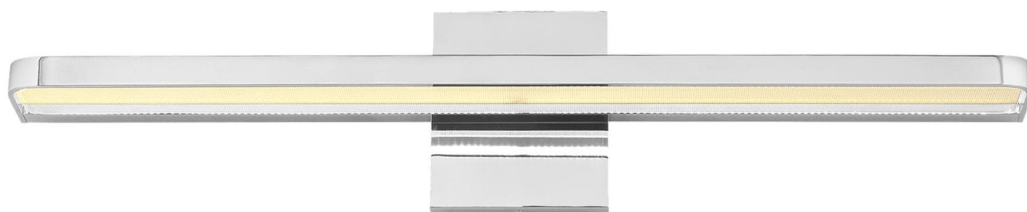

# Спецификация

Артикул: 702BCBND24C-LED930

Бра для ванной

## Banda 24"

дизайнер: Sean Lavin

Высота: 12.7 см

Ширина: 7.9 см

Глубина: 7.9 см

Задняя панель: 10.9 см

Абажур: 5.8 x 14.7 x 11.4 см

Цоколь: Dedicated LED

Мощность: 21 Вт (791 лм)

Отделка: Хром

Тип ламп: INTEGRATED LED 90 CRI 3000K

120V-277V UNV

VISUAL COMFORT & Co.

spb LIGHTING

Санкт-Петербург, Академика Павлова д. 6 к. 1,

ежедневно 10:00 - 20:00