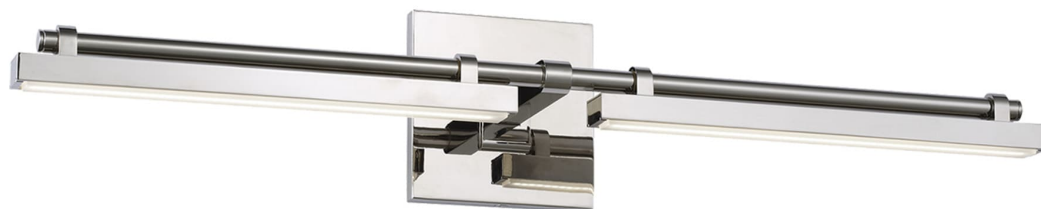

Спецификация    Артикул: 702BCKAL24N-LED930

Бра для ванной

## Kal Medium Vanity

дизайнер: Sean Lavin

Длина: 61 см

Ширина: 10.2 см

Высота: 10.2 см

Отделка: Полированный никель

Длина: 60.96 см

Тип ламп: Integrated LED 90 CRI 3000K