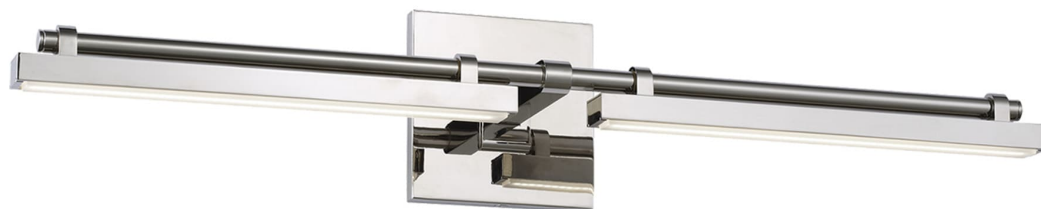

Спецификация Артикул: 702BCKAL24N-LED930

Бра для ванной

Kal Medium Vanity

дизайнер: Sean Lavin

Длина: 61 см

Ширина: 10.2 см

Высота: 10.2 см

Отделка: Полированный никель

Длина: 60.96 см

Тип ламп: Integrated LED 90 CRI 3000K

120V-277V UNV

VISUAL COMFORT & Co.

spb LIGHTING

Санкт-Петербург, Академика Павлова д. 6 к. 1,

ежедневно 10:00 – 20:00

sales@spblighting.ru