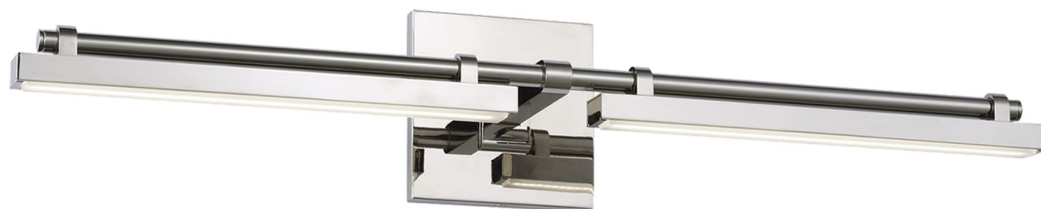

Спецификация Артикул: 702BCKAL24N-LED930

Бра для ванной

Kal Medium Vanity

дизайнер: Sean Lavin

Длина: 61 см

Ширина: 10.2 см

Высота: 10.2 см

Отделка: Полированный никель

Длина: 60.96 см

Тип ламп: Integrated LED 90 CRI 3000K

120V-277V UNV

VISUAL COMFORT & CO.

spb LIGHTING

Санкт-Петербург, Академика Павлова д. 6 к. 1,

ежедневно 10:00 – 20:00

sales@spblighting.ru