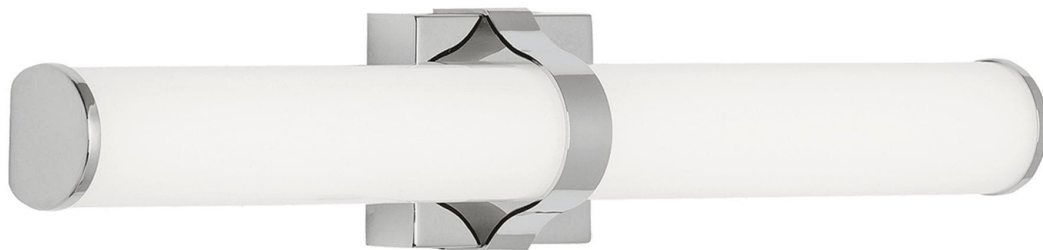

Спецификация Артикул: 702BCLYK24C-LED930

Бра для ванной

Lynk 24"

дизайнер: Tech Lighting

Длина: 61 см

Ширина: 7.6 см

Высота: 11.7 см

Отделка: Хром

Тип ламп: INTEGRATED LED 90 CRI 3000K
120V

VISUAL COMFORT & Co.

spb LIGHTING

Санкт-Петербург, Академика Павлова д. 6 к. 1,
ежедневно 10:00 – 20:00
sales@spblighting.ru +7 812 4678 588