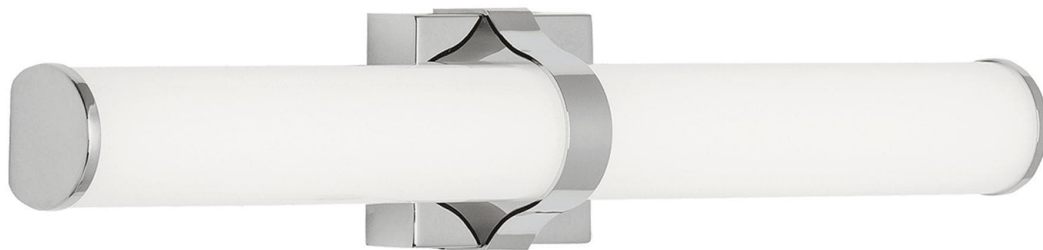

Спецификация    Артикул: 702BCLYK24C-LED930

Бра для ванной

Lynk 24"

дизайнер: Tech Lighting

Длина: 61 см

Ширина: 7.6 см

Высота: 11.7 см

Отделка: Хром

Тип ламп: INTEGRATED LED 90 CRI 3000K  
120V

VISUAL COMFORT & Co.

spb LIGHTING

Санкт-Петербург, Академика Павлова д. 6 к. 1,  
ежедневно 10:00 – 20:00  
sales@spblighting.ru    +7 812 4678 588