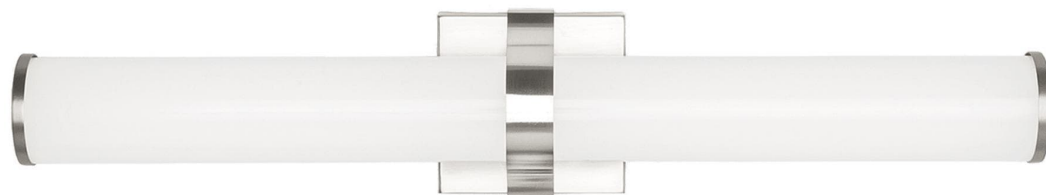

Спецификация

Артикул: 702BCLYK24S-LED930

Бра для ванной

Lynk 24"

дизайнер: Tech Lighting

Длина: 61 см

Ширина: 7.6 см

Высота: 11.7 см

Отделка: Сатин-никель

Тип ламп: INTEGRATED LED 90 CRI 3000K
120V

VISUAL COMFORT & Co.

spb LIGHTING

Санкт-Петербург, Академика Павлова д. 6 к. 1,
ежедневно 10:00 – 20:00
sales@spblighting.ru +7 812 4678 588